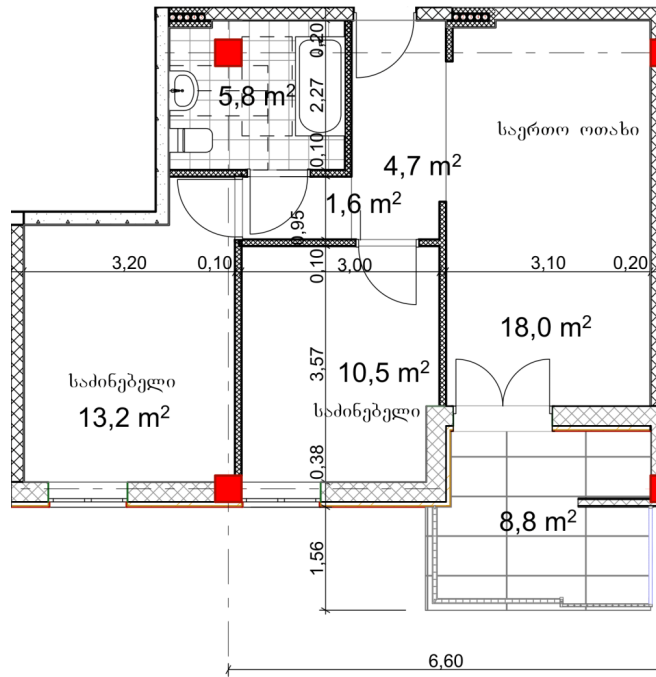

ბინა # 10

საერთო ფართობი: 64.2 მ²
 აივანი: 8.8 მ²

შიდა ფართობი: 55.4 მ²