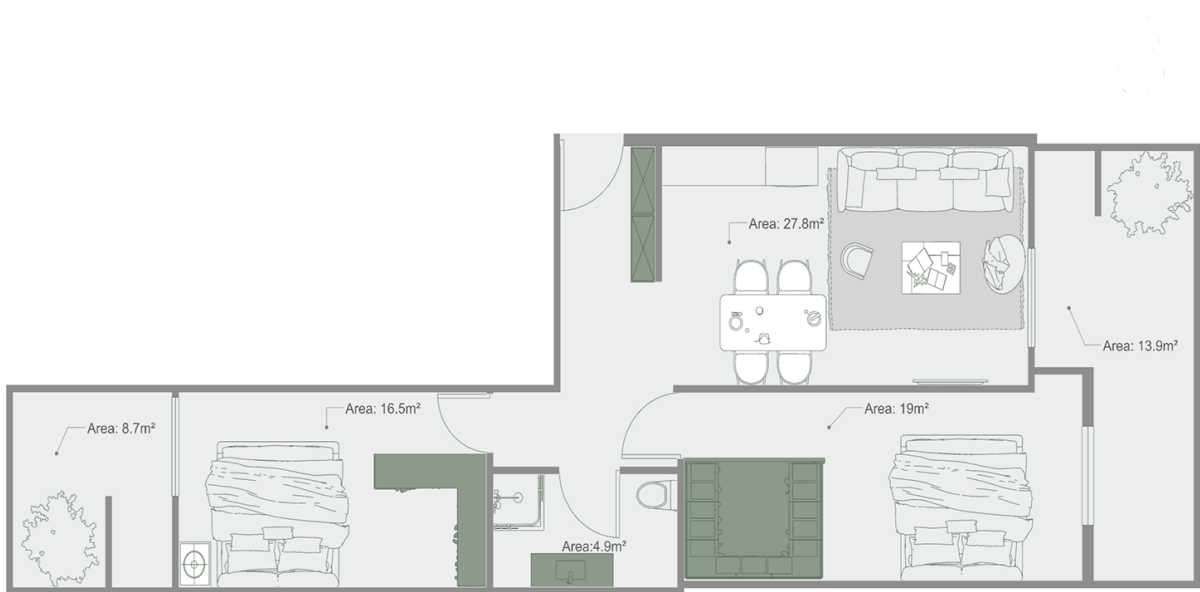

ბინა # 11

საერთო ფართობი: 92.4 მ²
აივანი: 13.9, 8.7 მ²

შიდა ფართობი: 69.8 მ²