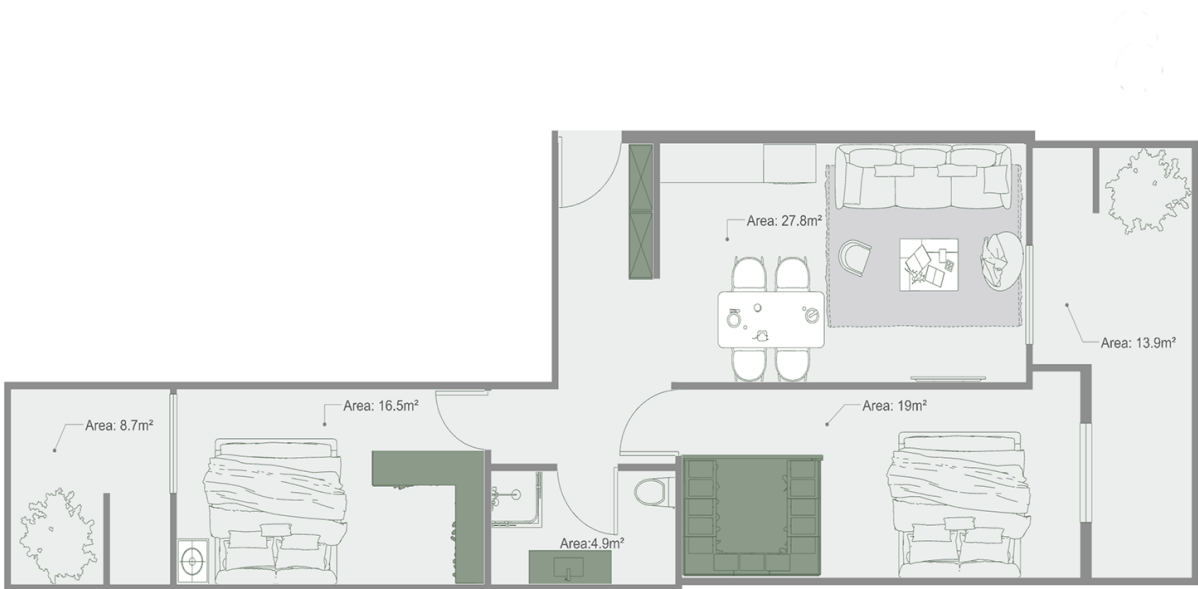

## ბინა # 11

საერთო ფართობი: 92.4 მ<sup>2</sup>  
აივანი: 13.9, 8.7 მ<sup>2</sup>

შიდა ფართობი: 69.8 მ<sup>2</sup>