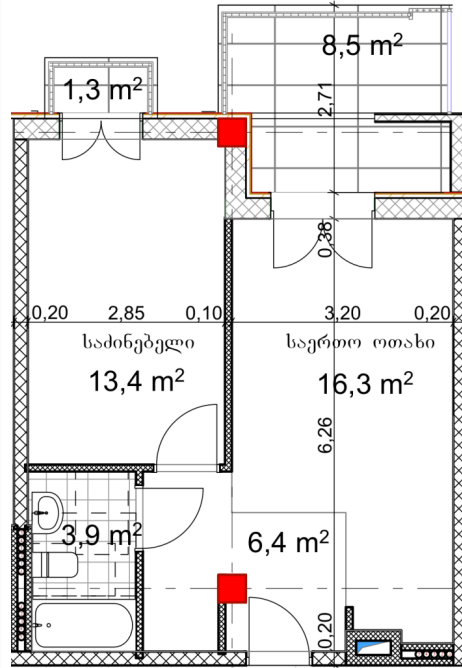

არქიტურული ლისი | თბილისი

ბინა # :

საერთო ფართობი: 50.9 მ²
აივანი: 1.3, 8.5 მ²

შიდა ფართობი: 41.1 მ²