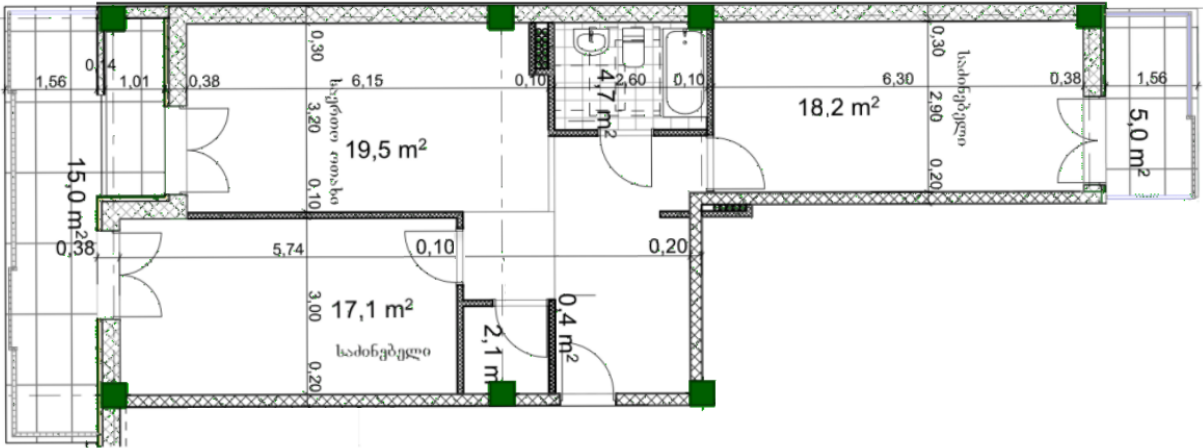

ბინა # 14

საერთო ფართობი: 96.2 მ²
 აივანი: 5,15 მ²

შიდა ფართობი: 76.2 მ²