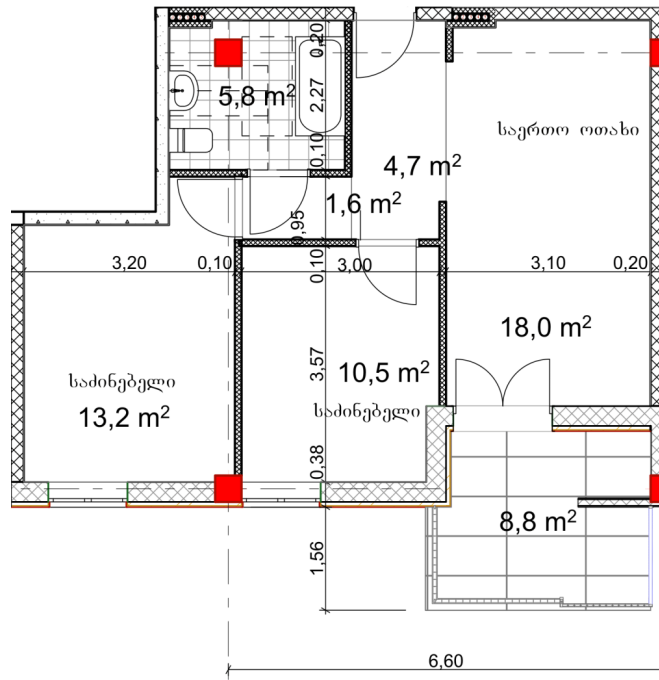

ბინა # 15

საერთო ფართობი: 64.2 მ²
აივანი: 8.8 მ²

შიდა ფართობი: 55.4 მ²