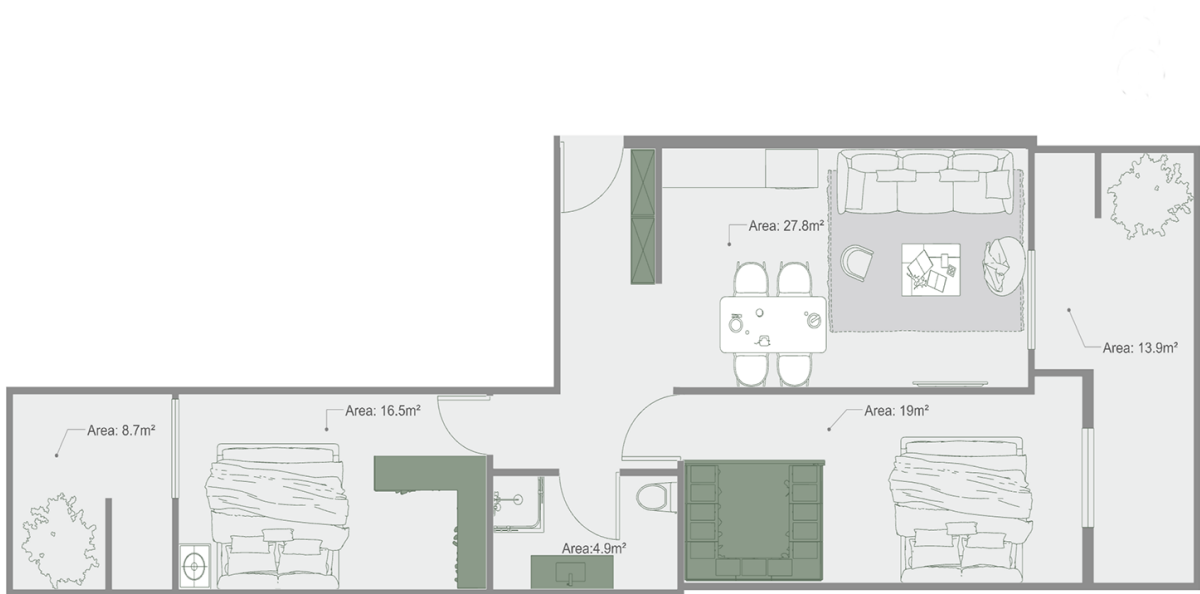

## ბინა # 16

საერთო ფართობი: 92.4 მ<sup>2</sup>  
აივანი: 13.9, 8.7 მ<sup>2</sup>

შიდა ფართობი: 69.8 მ<sup>2</sup>