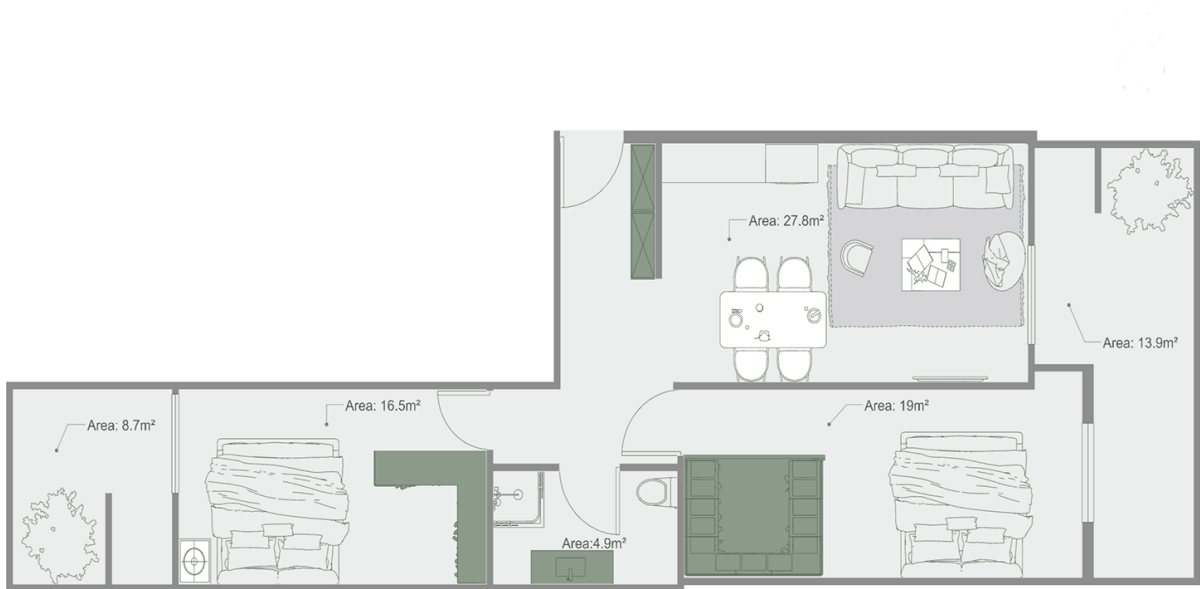

ბინა # 16

საერთო ფართობი: 92.4 მ²
 აივანი: 13.9, 8.7 მ²

შიდა ფართობი: 69.8 მ²