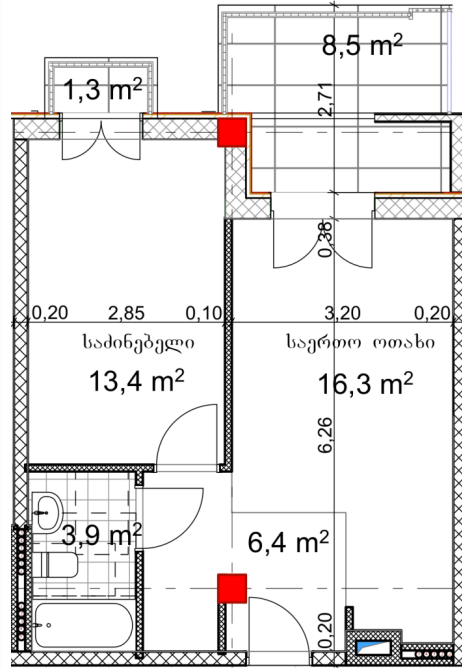

არქიტურული ღისი | თბილისი

ბინა # :

საერთო ფართობი: 50.9 მ²
აივანი: 1.3,8.5 მ²

შიდა ფართობი: 41.1 მ²