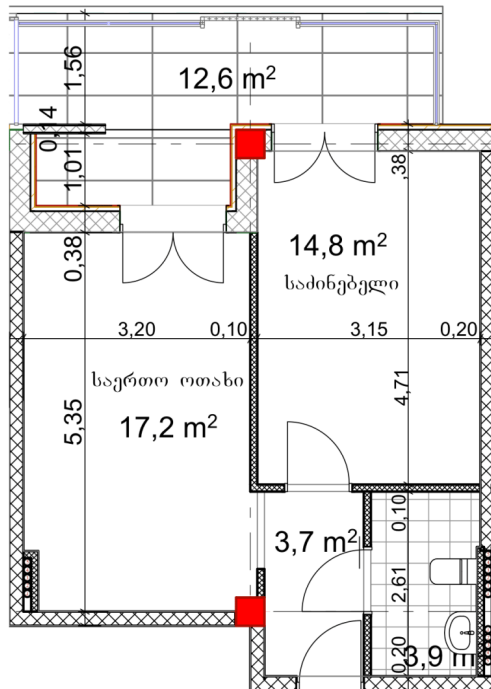

## ბინა # 18

საერთო ფართობი: 53.2 მ<sup>2</sup>  
 აივანი: 12.6 მ<sup>2</sup>

შიდა ფართობი: 40.6 მ<sup>2</sup>