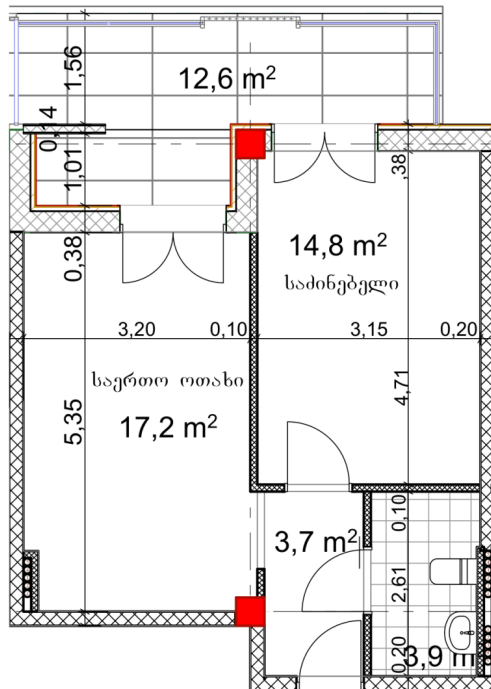

ბინა # 18

საერთო ფართობი: 53.2 მ²
 აივანი: 12.6 მ²

შიდა ფართობი: 40.6 მ²