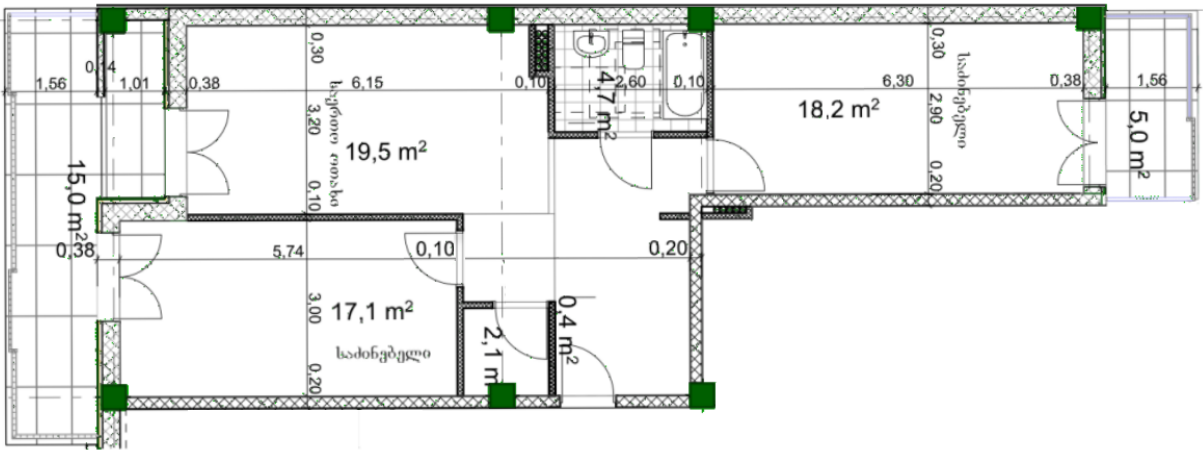

ბინა # 19

საერთო ფართობი: 96.2 მ²
 აივანი: 5,15 მ²

შიდა ფართობი: 76.2 მ²