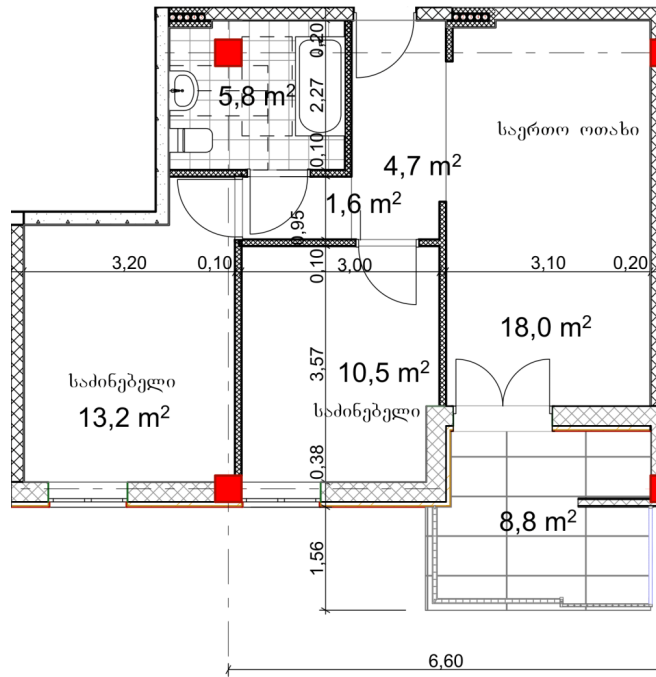

ბინა # 20

საერთო ფართობი: 64.2 მ²
აივანი: 8.8 მ²

შიდა ფართობი: 55.4 მ²