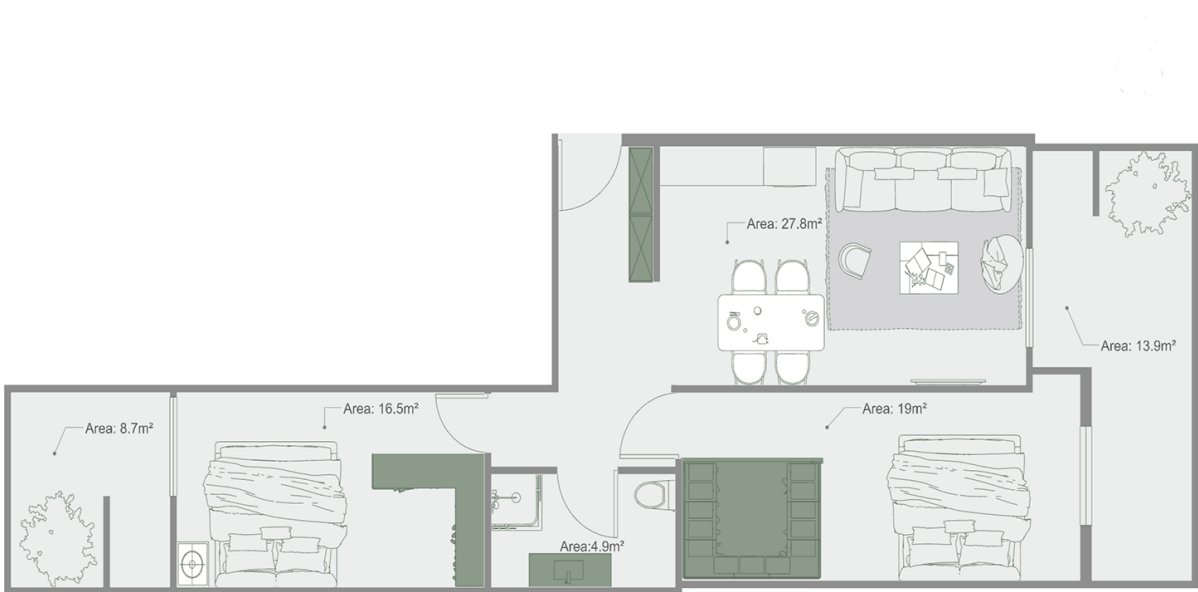

ბინა # 21

საერთო ფართობი: 92.4 მ²
აივანი: 13.9, 8.7 მ²

შიდა ფართობი: 69.8 მ²