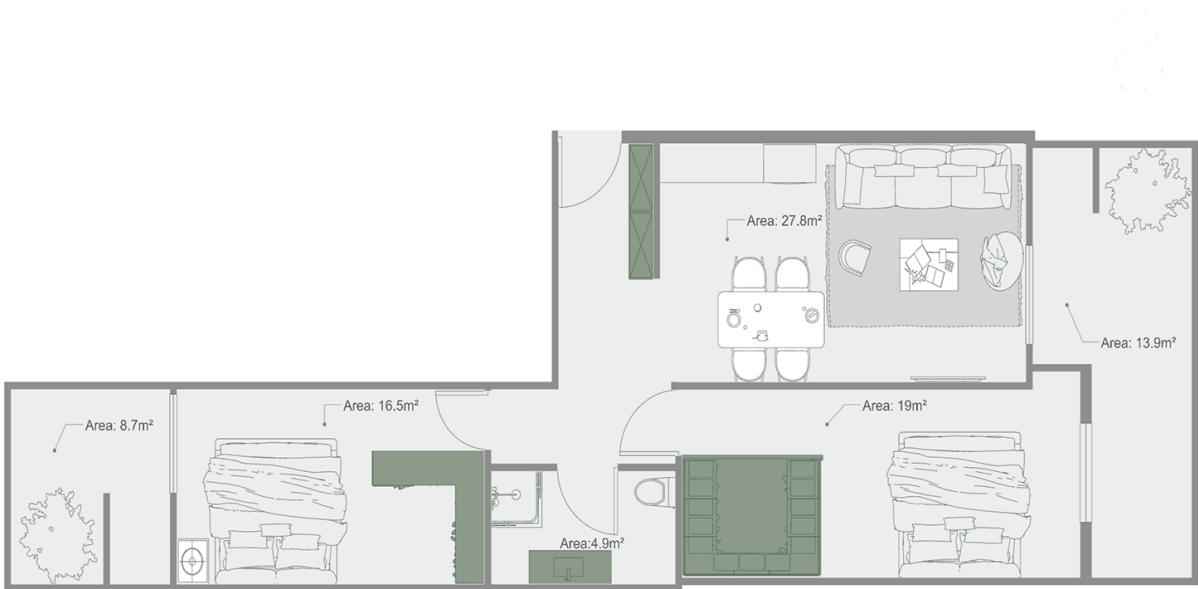

ბინა # 21

საერთო ფართობი: 92.4 მ²
აივანი: 13.9, 8.7 მ²

შიდა ფართობი: 69.8 მ²