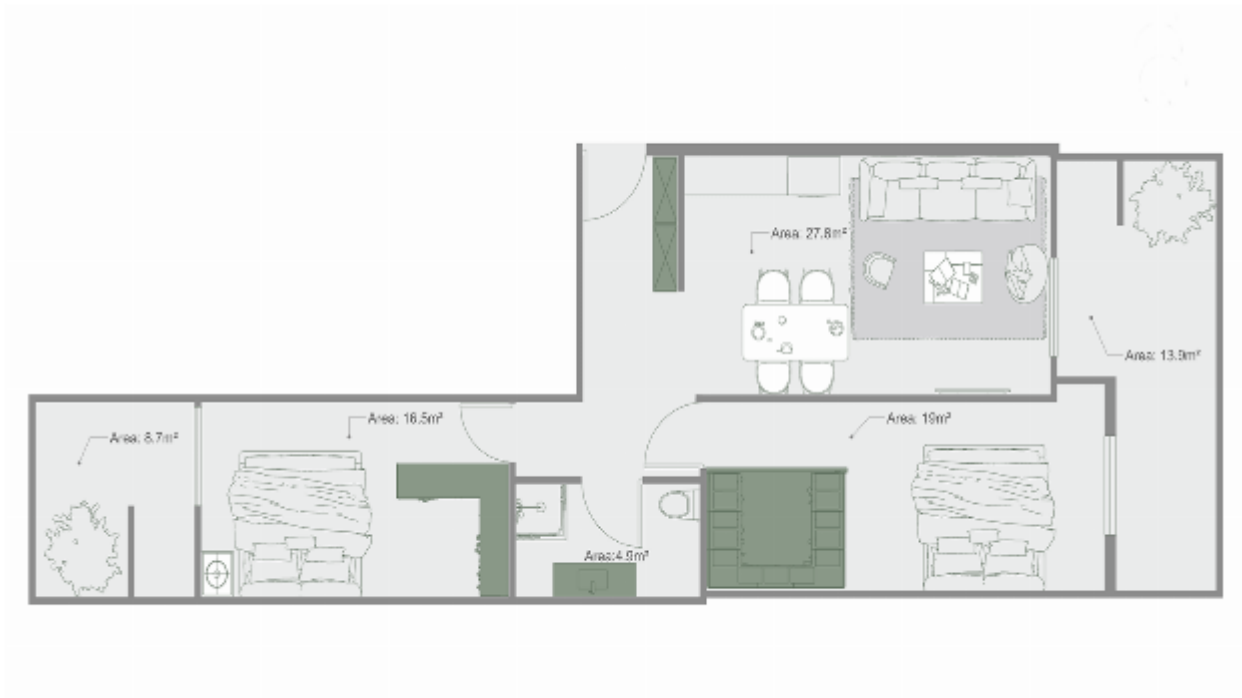

ბინა # 21

საერთო ფართობი: 92.4 მ²
აივანი: 13.9, 8.7 მ²

შიდა ფართობი: 69.8 მ²