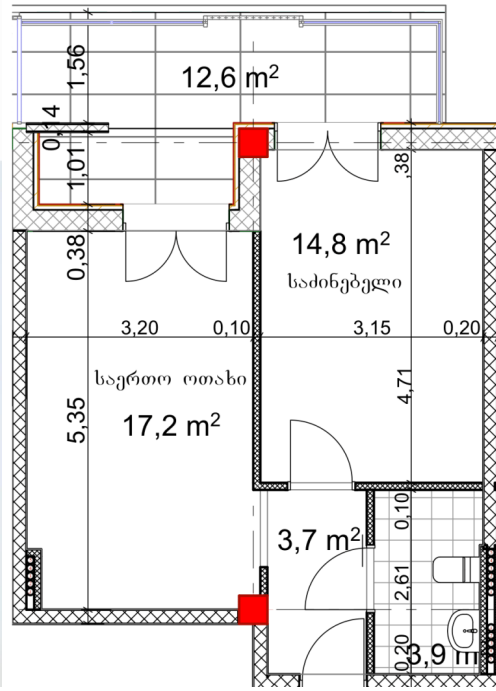

# არქტური ლისი | თბილისი

ბინა #

საერთო ფართობი: 53.2 მ<sup>2</sup>  
აივანი: 12.6 მ<sup>2</sup>

შიდა ფართობი: 40.6 მ<sup>2</sup>