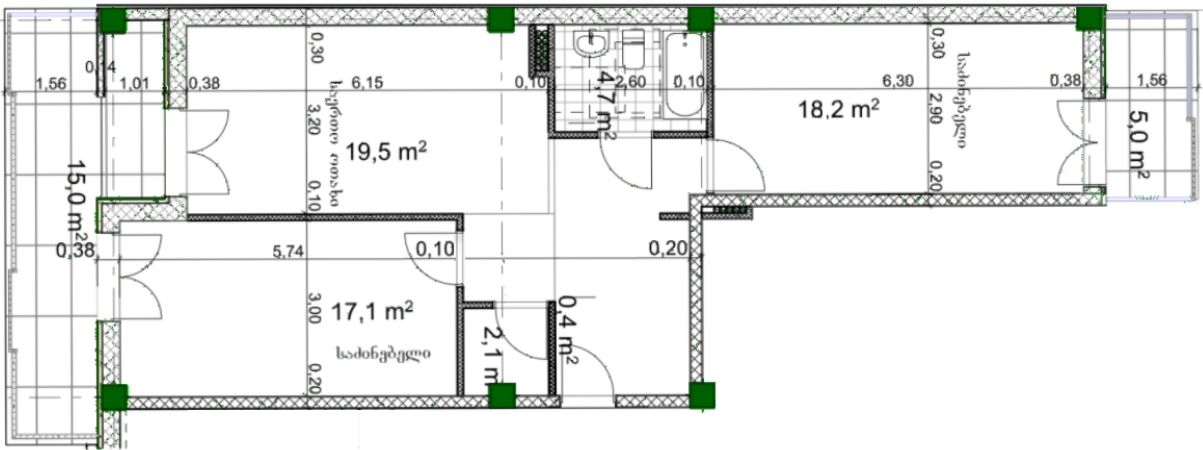

## ბინა # 24

საერთო ფართობი: 96.2 მ<sup>2</sup>  
 აივანი: 5,15 მ<sup>2</sup>

შიდა ფართობი: 76.2 მ<sup>2</sup>