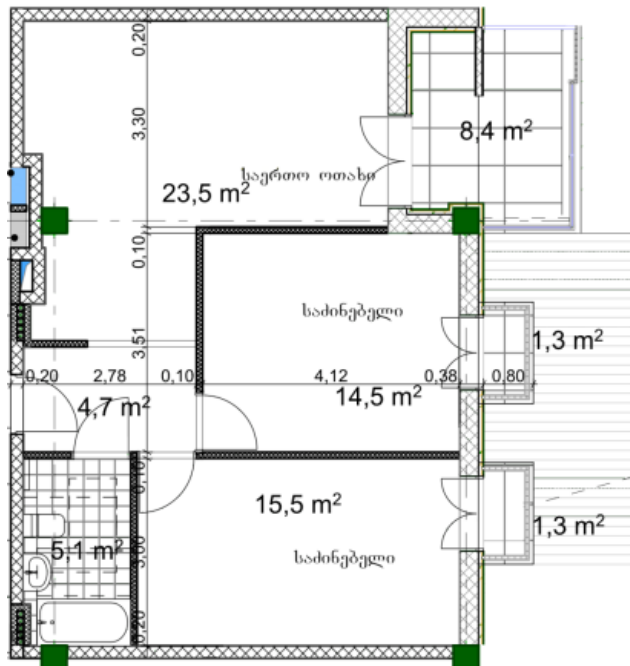

ბინა # 1

საერთო ფართობი: 76.1 მ²

შიდა ფართობი: 65.1 მ²

აივანი: 8.4, 1.3, 1.3 მ²