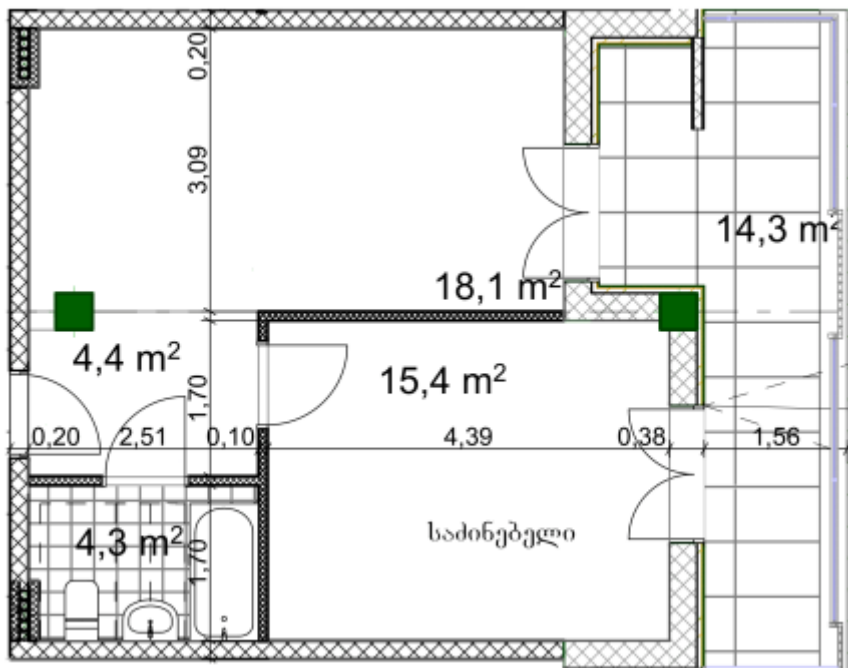

## ბინა # 2

საერთო ფართობი: 57.2 მ<sup>2</sup>  
აივანი: 14.3 მ<sup>2</sup>

შიდა ფართობი: 42.9 მ<sup>2</sup>