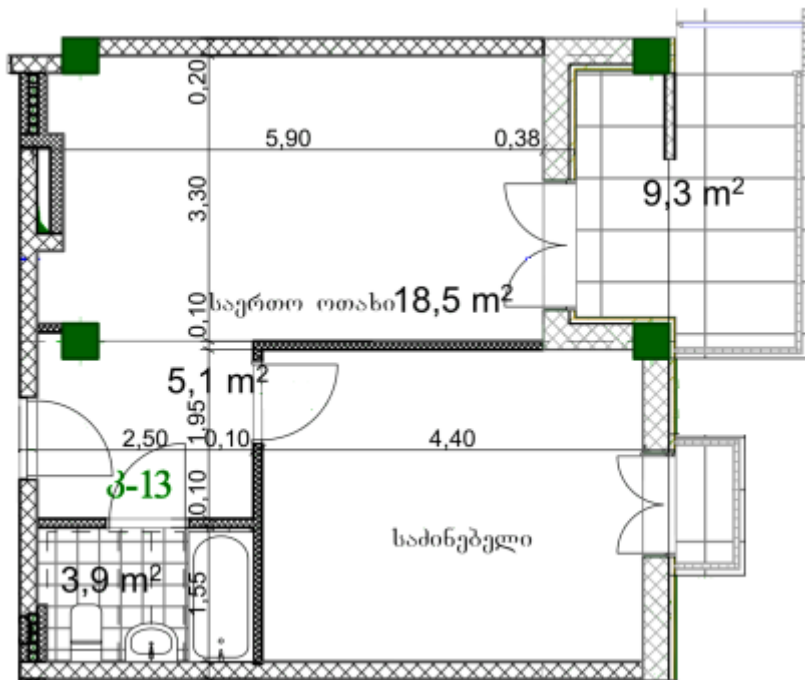

ბინა # 3

საერთო ფართობი: 54.9 მ²

შიდა ფართობი: 44.3 მ²

აივანი: 9.3, 1.3 მ²