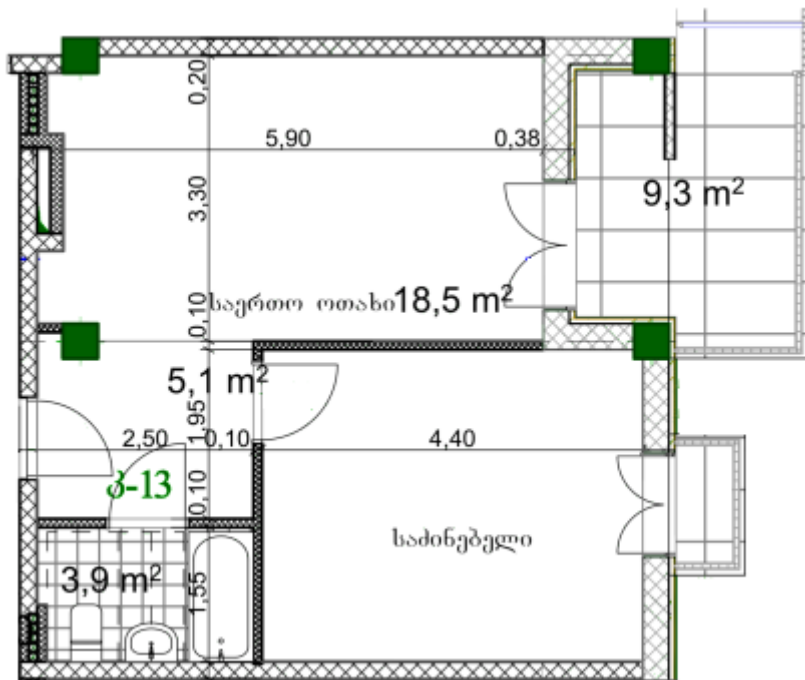

## ბინა # 3

საერთო ფართობი: 54.9 მ<sup>2</sup>

შიდა ფართობი: 44.3 მ<sup>2</sup>

აივანი: 9.3, 1.3 მ<sup>2</sup>