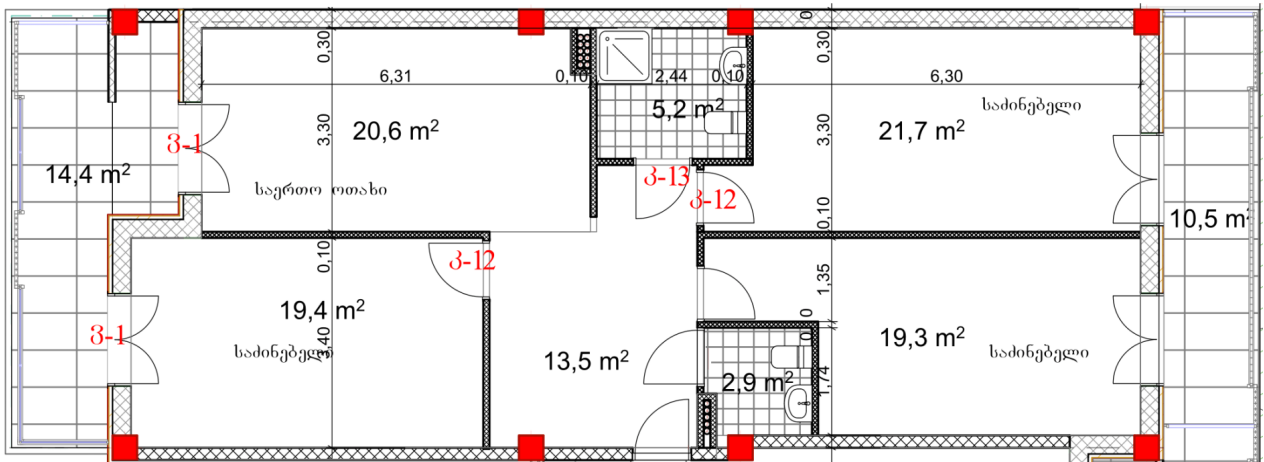

ბინა # 4

საერთო ფართობი: 130.4 მ²
 აივანი: 14.4, 10.5 მ²

შიდა ფართობი: 105.5 მ²