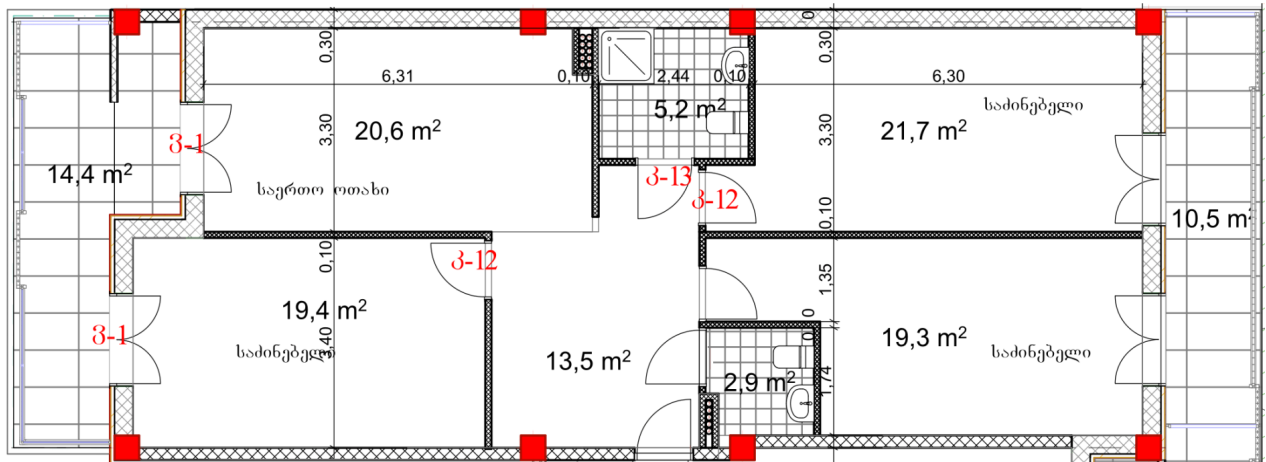

## ბინა # 4

საერთო ფართობი: 130.4 მ<sup>2</sup>  
 აივანი: 14.4, 10.5 მ<sup>2</sup>

შიდა ფართობი: 105.5 მ<sup>2</sup>