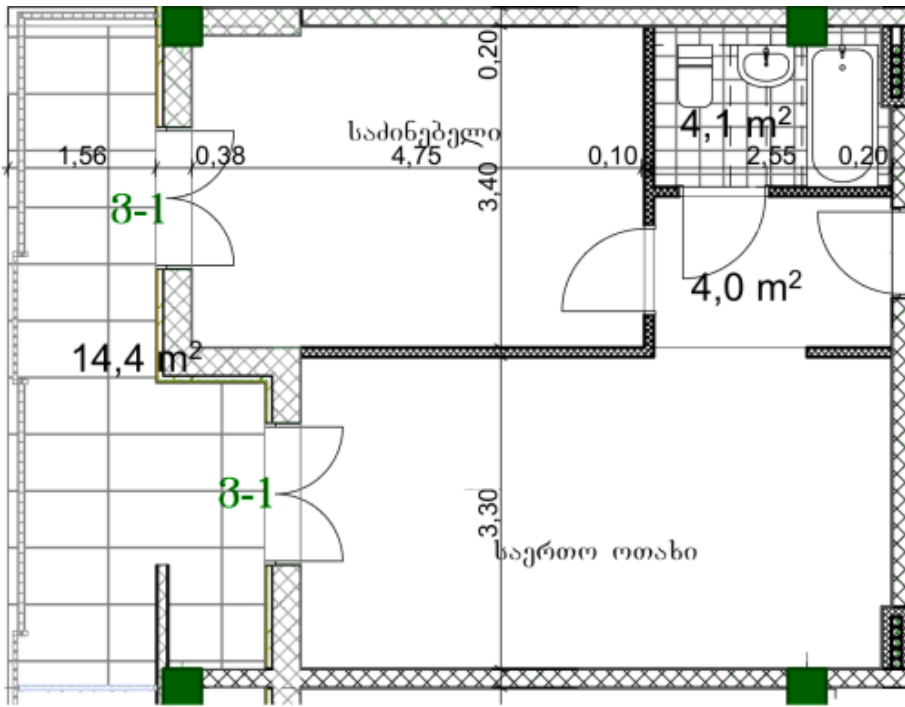

## ბინა # 6

საერთო ფართობი: 60.4 მ<sup>2</sup>  
 აივანი: 14.4 მ<sup>2</sup>

შიდა ფართობი: 46 მ<sup>2</sup>