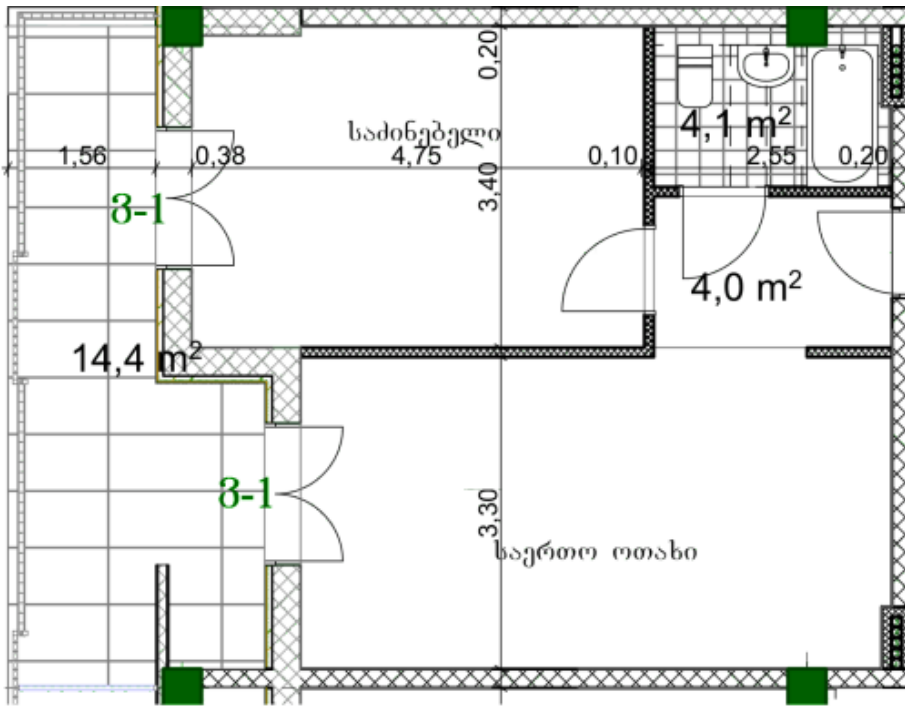

ბინა # 6

საერთო ფართობი: 60.4 მ²
 აივანი: 14.4 მ²

შიდა ფართობი: 46 მ²