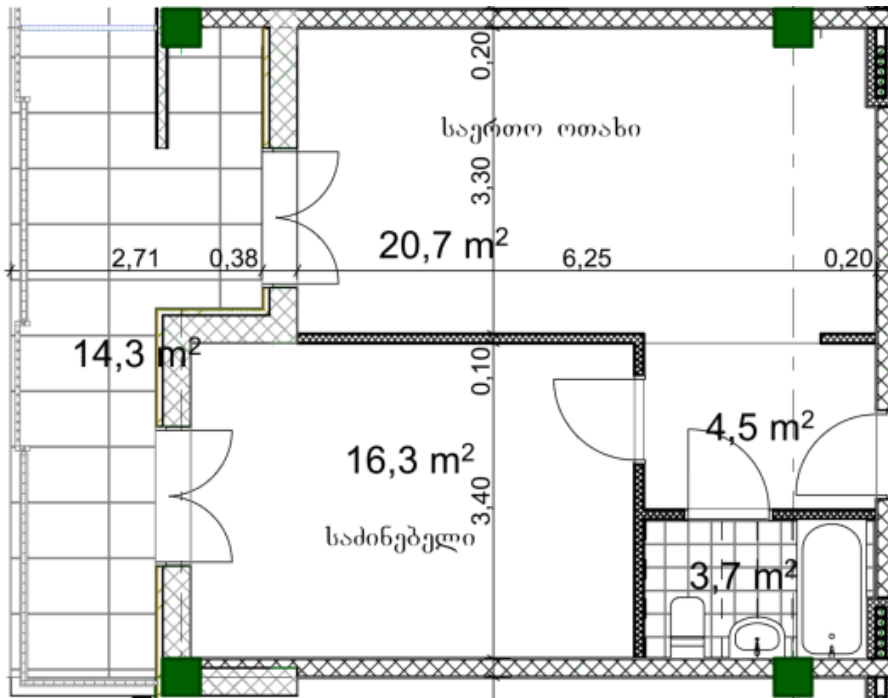

## ბინა # 7

საერთო ფართობი: 60.5 მ<sup>2</sup>  
 აივანი: 14.3 მ<sup>2</sup>

შიდა ფართობი: 46.2 მ<sup>2</sup>