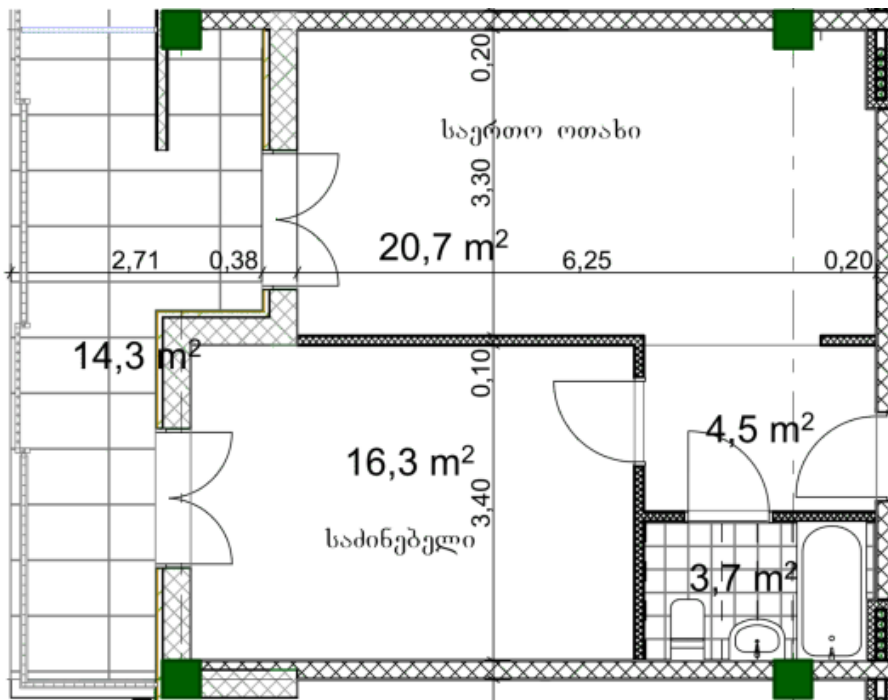

ბინა # 7

საერთო ფართობი: 60.5 მ²
 აივანი: 14.3 მ²

შიდა ფართობი: 46.2 მ²