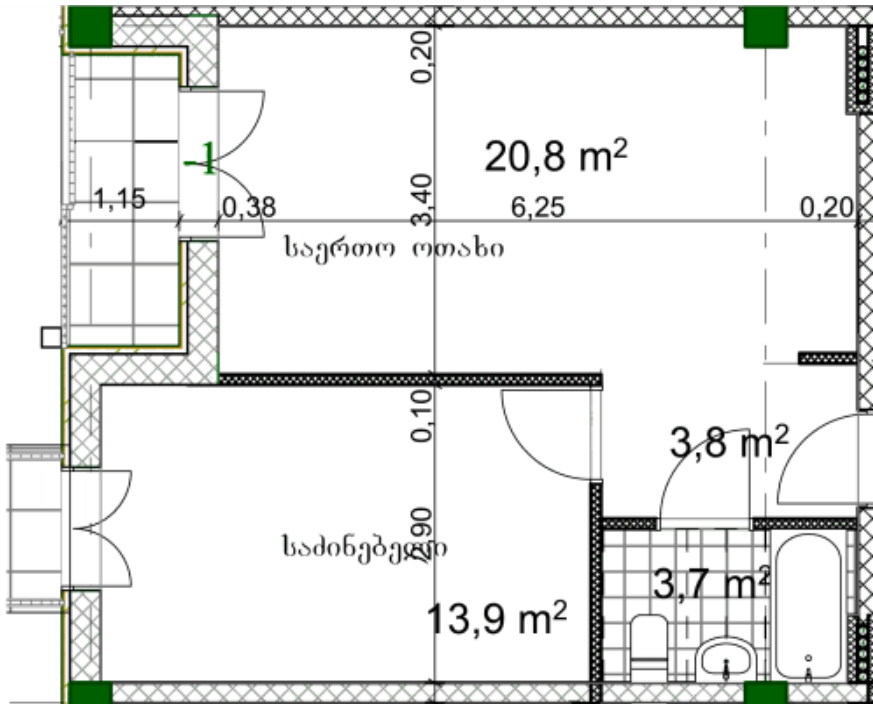

## ბინა # 8

საერთო ფართობი: 47.4 მ<sup>2</sup>  
 აივანი: 1.3,3 მ<sup>2</sup>

შიდა ფართობი: 43.1 მ<sup>2</sup>