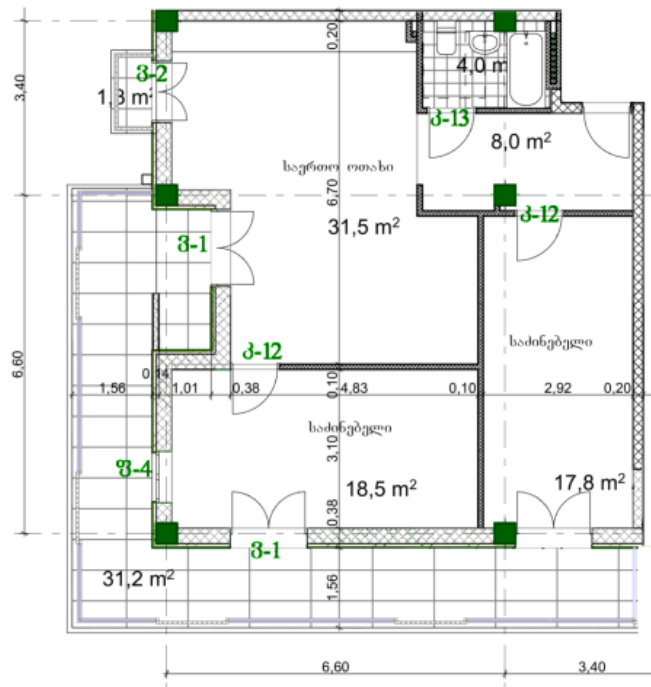

ბინა # 9

საერთო ფართობი: 114.2 მ²
 აივანი: 1.3, 31.2 მ²

შიდა ფართობი: 81.7 მ²