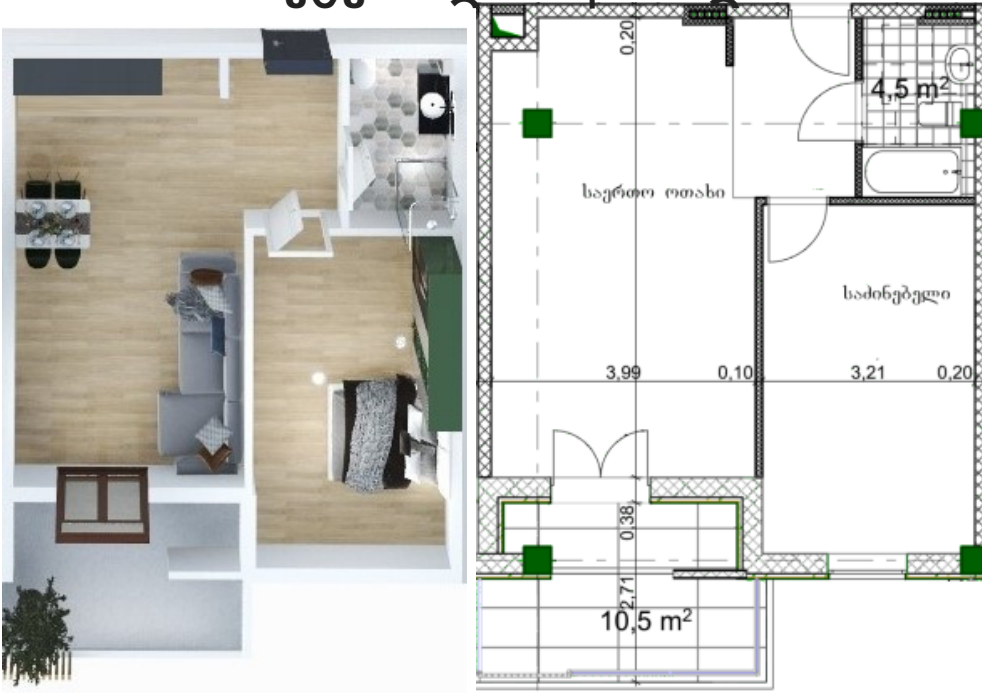

არქტური ლისი | თბილისი

ბინა #

საერთო ფართობი: 64.1 მ²
აივანი: 10.5 მ²

შიდა ფართობი: 53.6 მ²