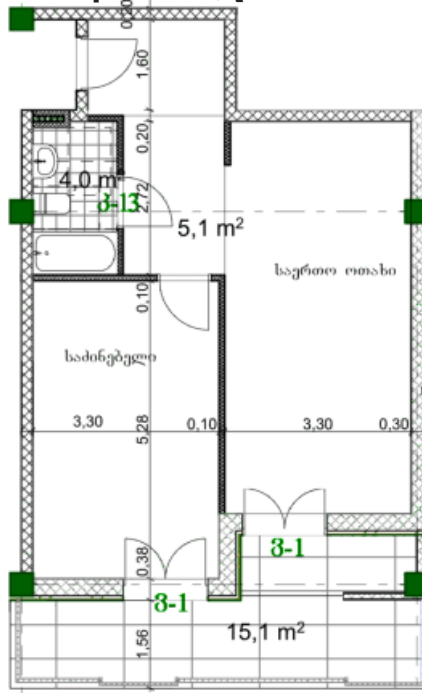

# არქტური ლისი | თბილისი

**ბინა # 11**

**საერთო ფართობი: 69.7 მ<sup>2</sup>**  
**აივანი: 15.1 მ<sup>2</sup>**

**შიდა ფართობი: 54.6 მ<sup>2</sup>**