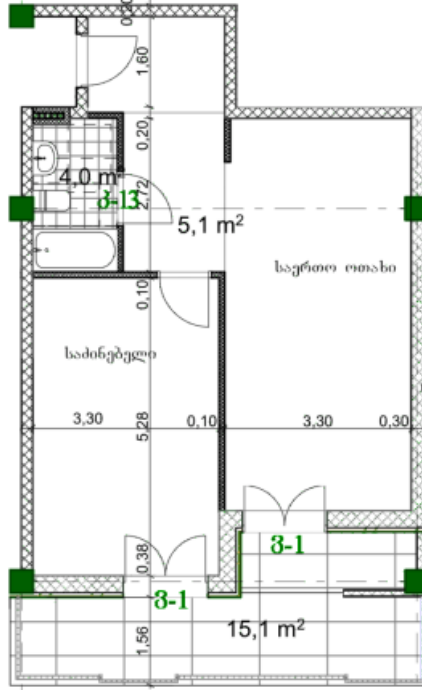

არქტური ლისი | თბილისი

ბინა # 11

საერთო ფართობი: 69.7 მ²
აივანი: 15.1 მ²

შიდა ფართობი: 54.6 მ²