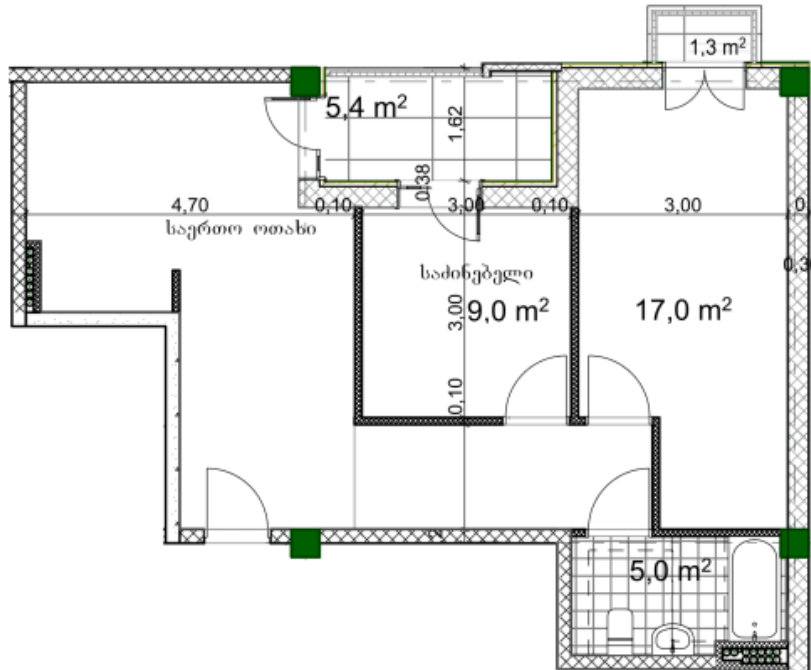

ბინა # 12

საერთო ფართობი: 67.2 მ²
 აივანი: 5.4, 1.3 მ²

შიდა ფართობი: 60.5 მ²