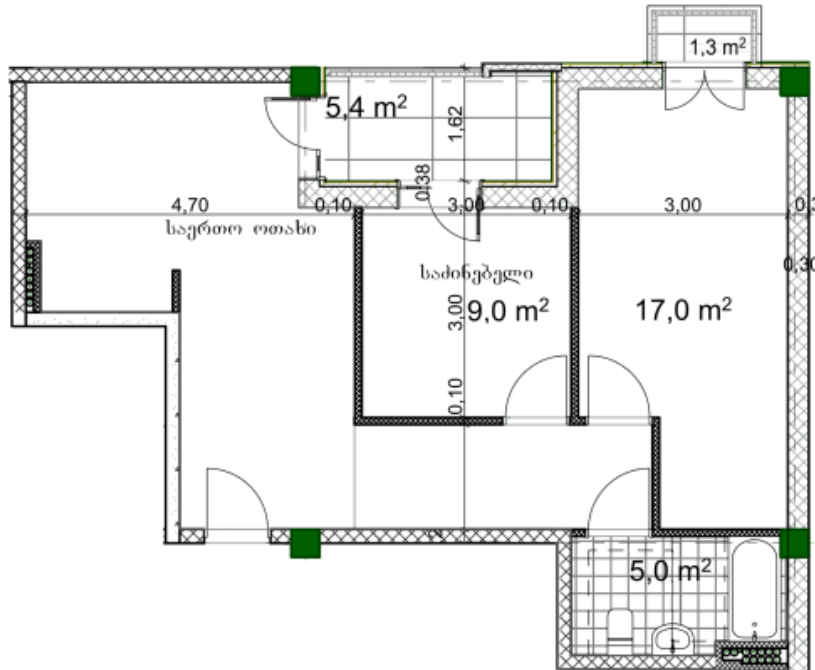

## ბინა # 12

საერთო ფართობი: 67.2 მ<sup>2</sup>  
 აივანი: 5.4, 1.3 მ<sup>2</sup>

შიდა ფართობი: 60.5 მ<sup>2</sup>