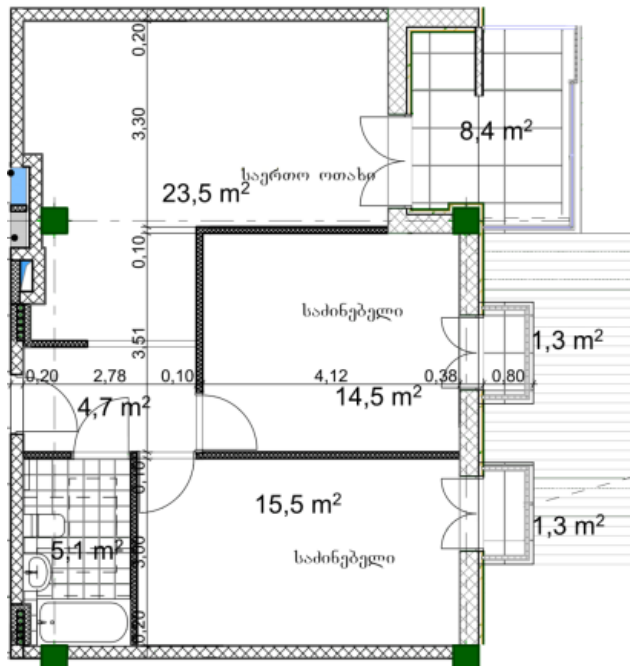

## ბინა # 13

საერთო ფართობი: 76.1 მ<sup>2</sup>

შიდა ფართობი: 65.1 მ<sup>2</sup>

აივანი: 1.3, 1.3, 8.4 მ<sup>2</sup>