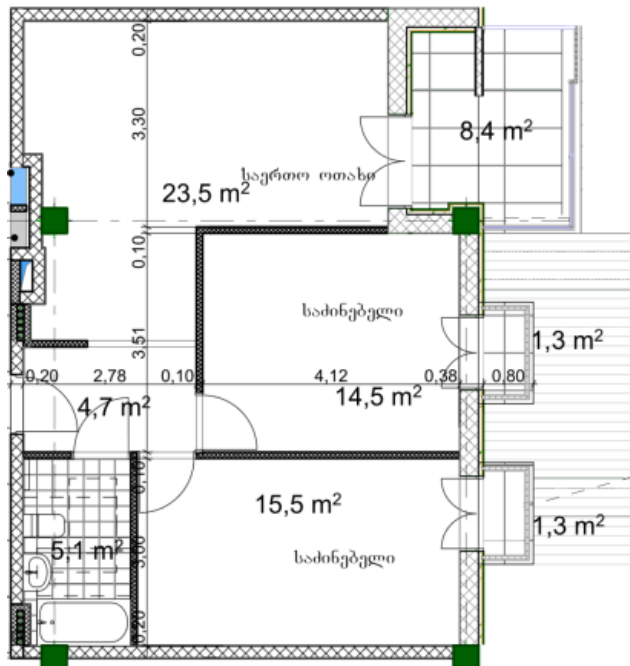

ბინა # 13

საერთო ფართობი: 76.1 მ²

შიდა ფართობი: 65.1 მ²

აივანი: 1.3, 1.3, 8.4 მ²