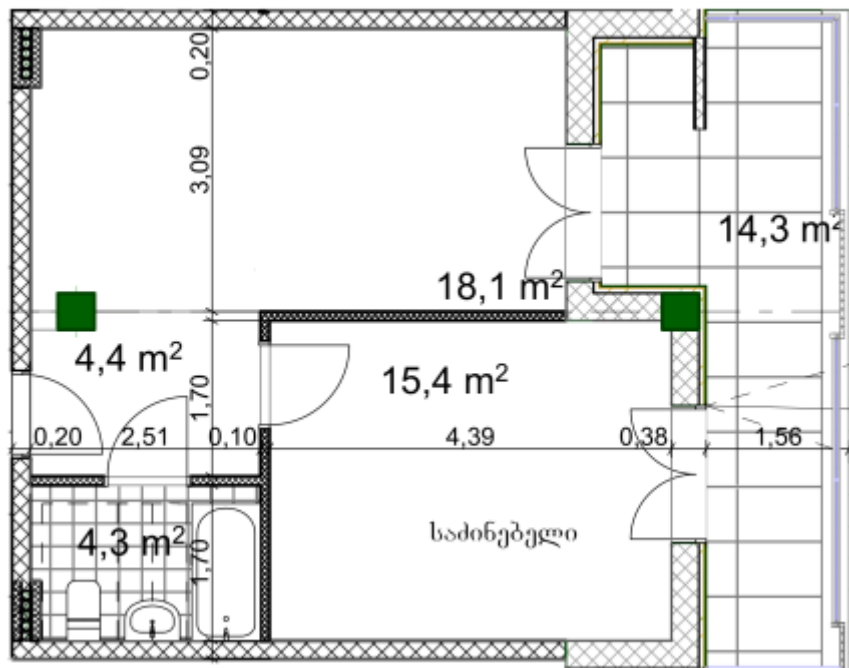

ბინა # 14

საერთო ფართობი: 57.2 მ²
აივანი: 14.3 მ²

შიდა ფართობი: 42.9 მ²