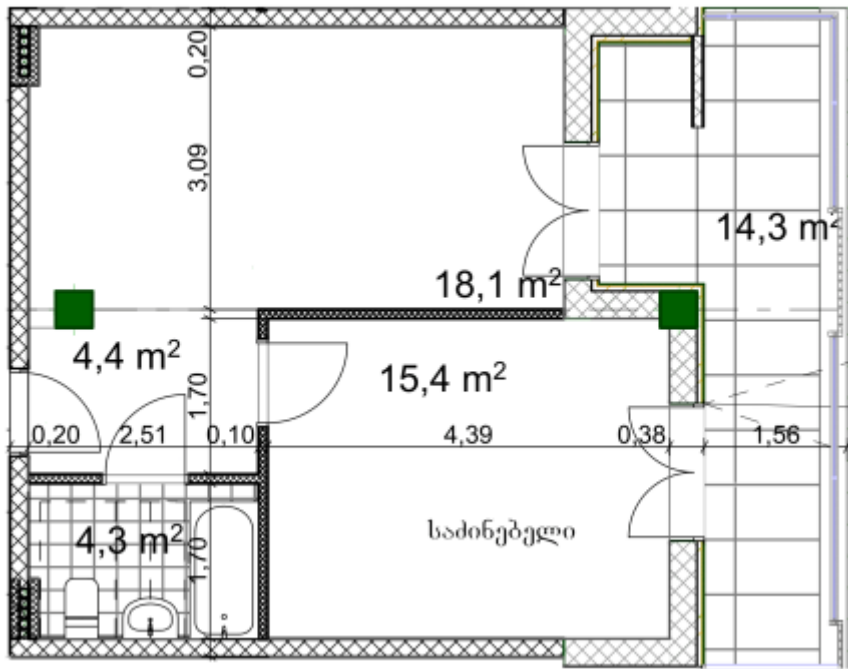

## ბინა # 14

საერთო ფართობი: 57.2 მ<sup>2</sup>  
აივანი: 14.3 მ<sup>2</sup>

შიდა ფართობი: 42.9 მ<sup>2</sup>