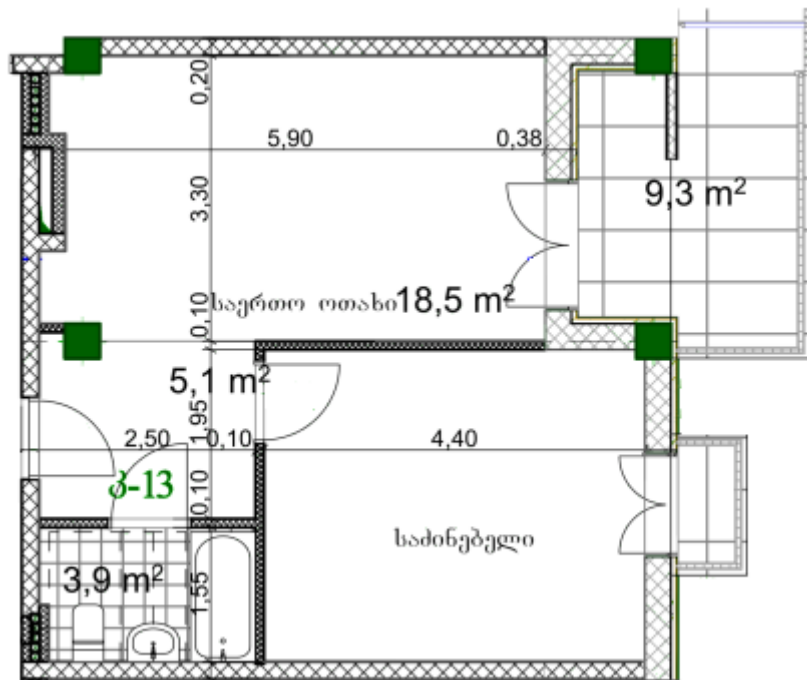

ბინა # 15

საერთო ფართობი: 54.9 მ²

შიდა ფართობი: 44.3 მ²

აივანი: 1.3, 9.3 მ²