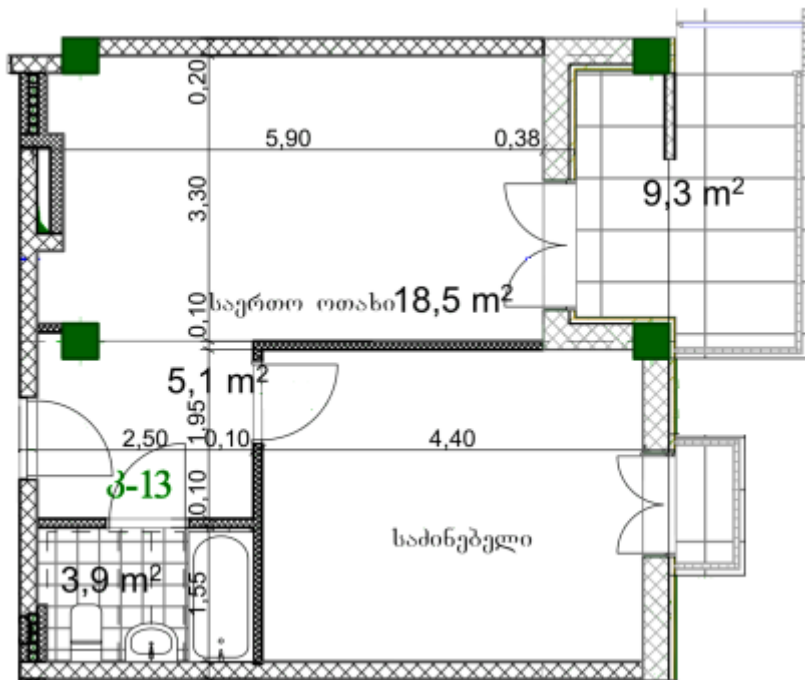

ბინა # 15

საერთო ფართობი: 54.9 მ²

შიდა ფართობი: 44.3 მ²

აივანი: 1.3, 9.3 მ²