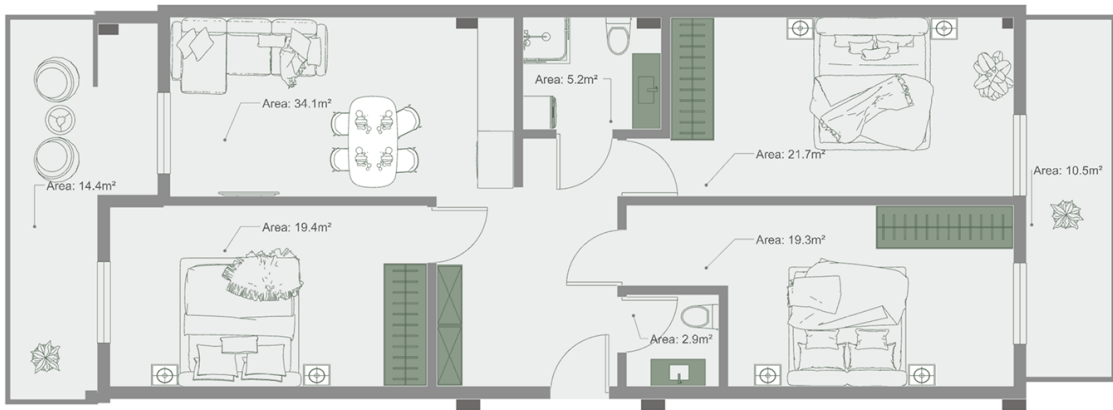

## ბინა # 16

საერთო ფართობი: 130.4 მ<sup>2</sup>  
აივანი: 14.4, 10.5 მ<sup>2</sup>

შიდა ფართობი: 105.5 მ<sup>2</sup>