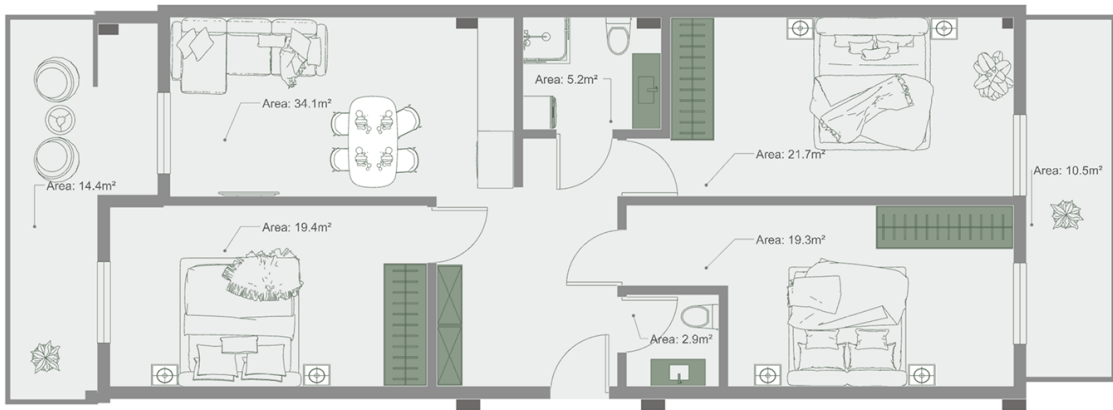

ბინა # 16

საერთო ფართობი: 130.4 მ²
აივანი: 14.4, 10.5 მ²

შიდა ფართობი: 105.5 მ²