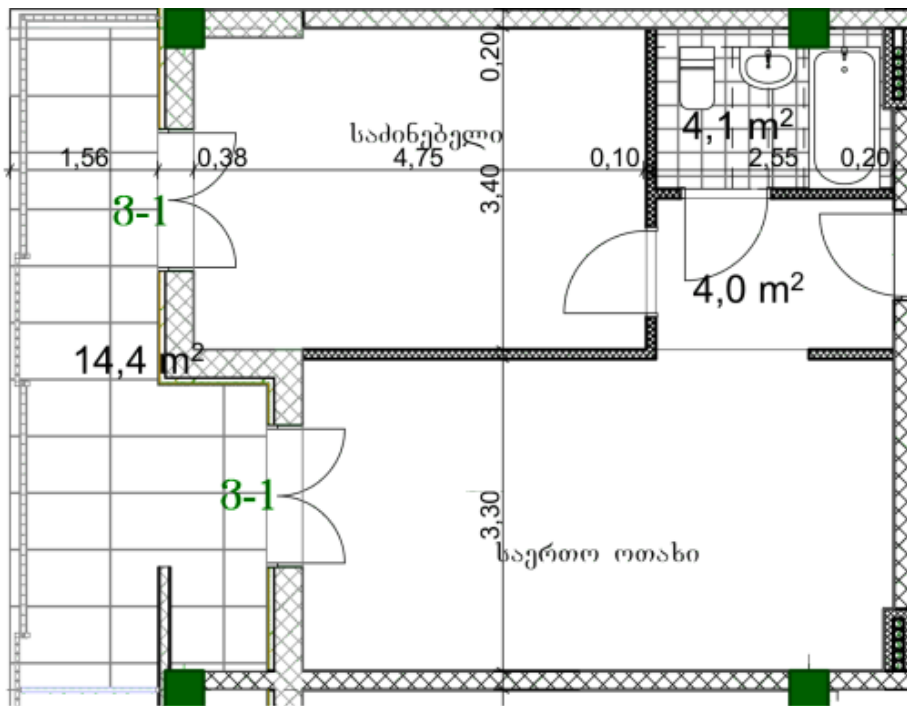

ბინა # 18

საერთო ფართობი: 60.4 მ²
 აივანი: 14.4 მ²

შიდა ფართობი: 46 მ²