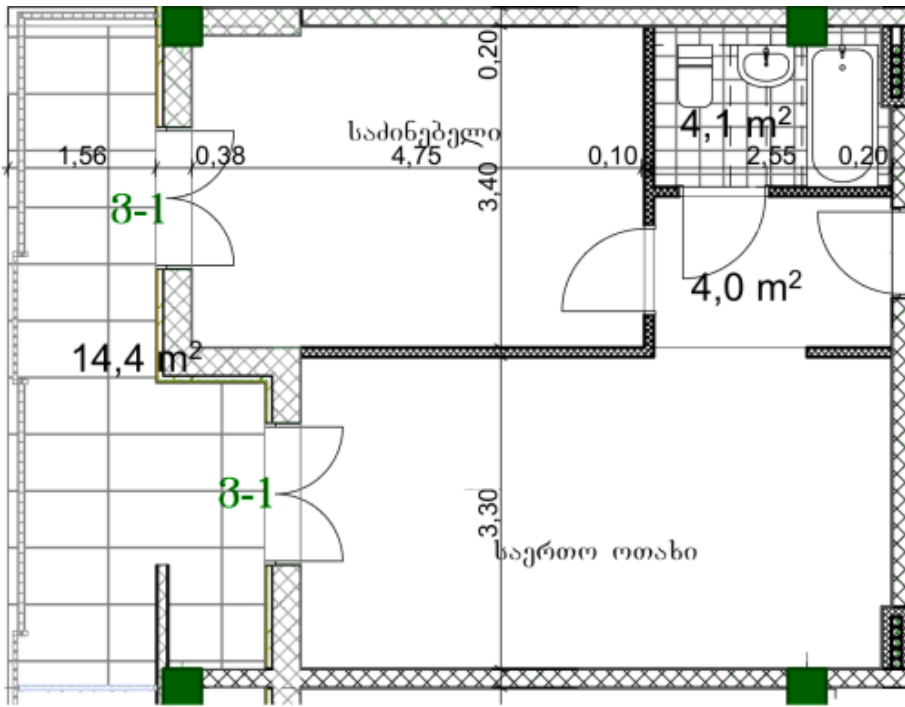

ბინა # 18

საერთო ფართობი: 60.4 მ²
აივანი: 14.4 მ²

შიდა ფართობი: 46 მ²