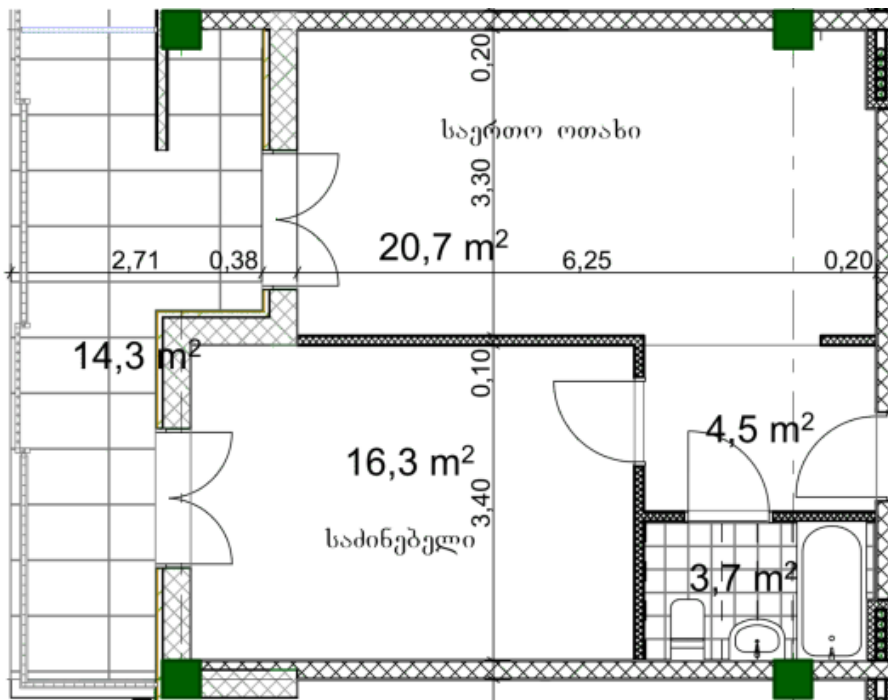

ბინა # 19

საერთო ფართობი: 60.5 მ²

შიდა ფართობი: 46.2 მ²

აივანი: 14.3 მ²