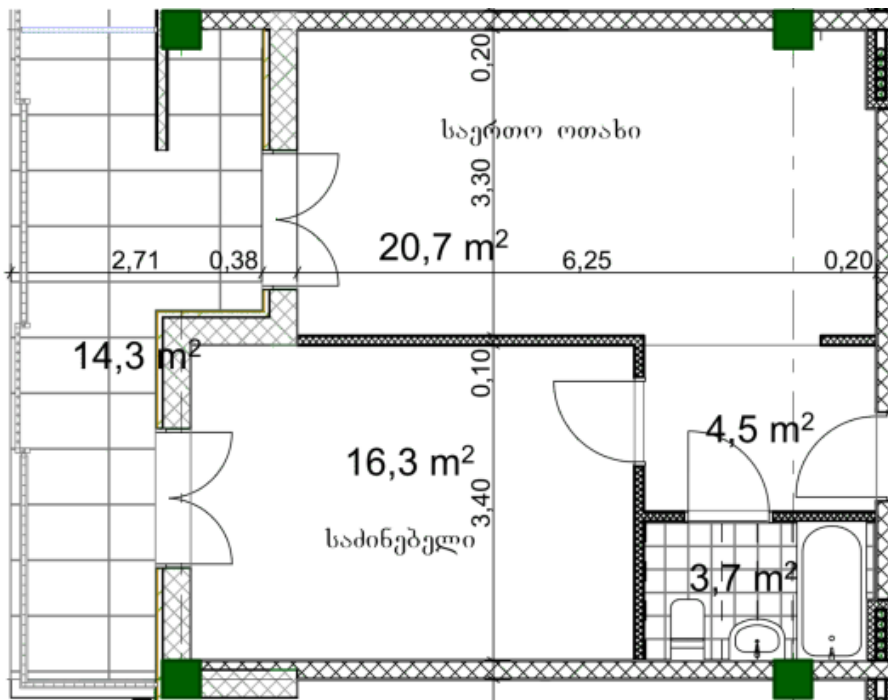

ბინა # 19

საერთო ფართობი: 60.5 მ²

აივანი: 14.3 მ²

შიდა ფართობი: 46.2 მ²