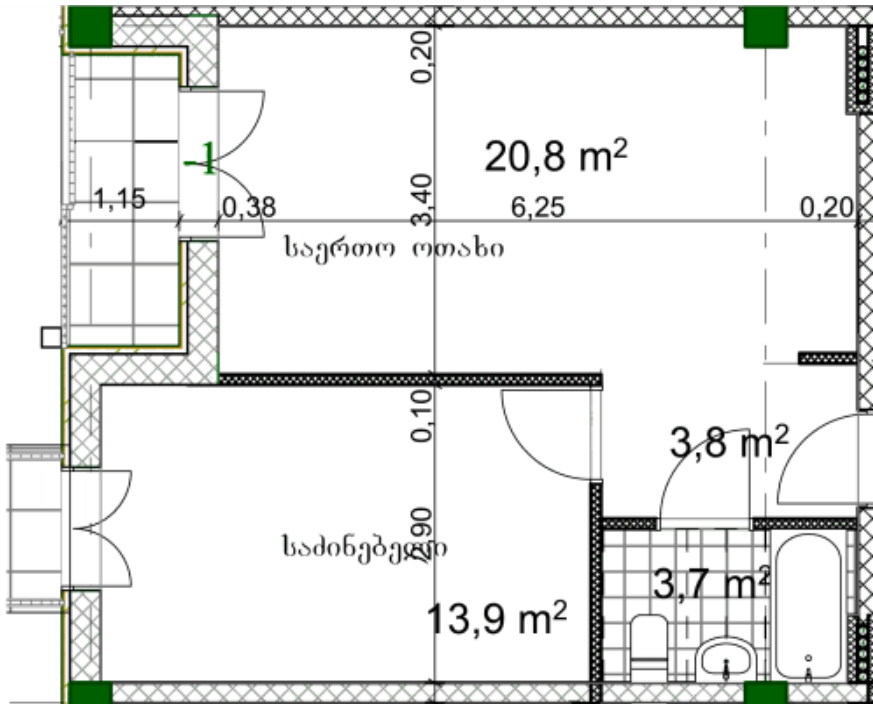

ბინა # 20

საერთო ფართობი: 47.4 მ²
 აივანი: 1.3,3 მ²

შიდა ფართობი: 43.1 მ²