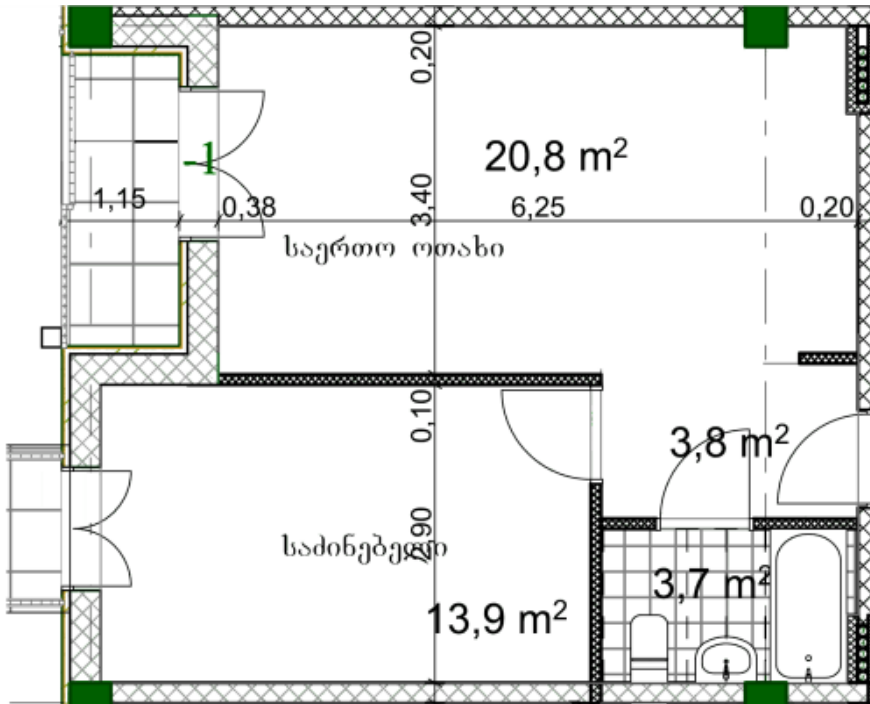

ბინა # 20

საერთო ფართობი: 47.4 მ²

შიდა ფართობი: 43.1 მ²

აივანი: 1.3,3 მ²