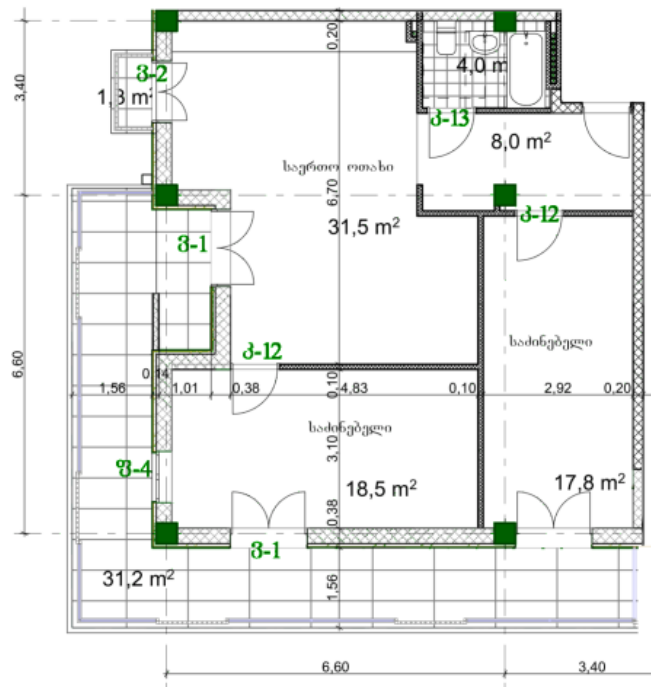

ბინა # 21

საერთო ფართობი: 114.2 მ²
 აივანი: 1.3, 31.2 მ²

შიდა ფართობი: 81.7 მ²