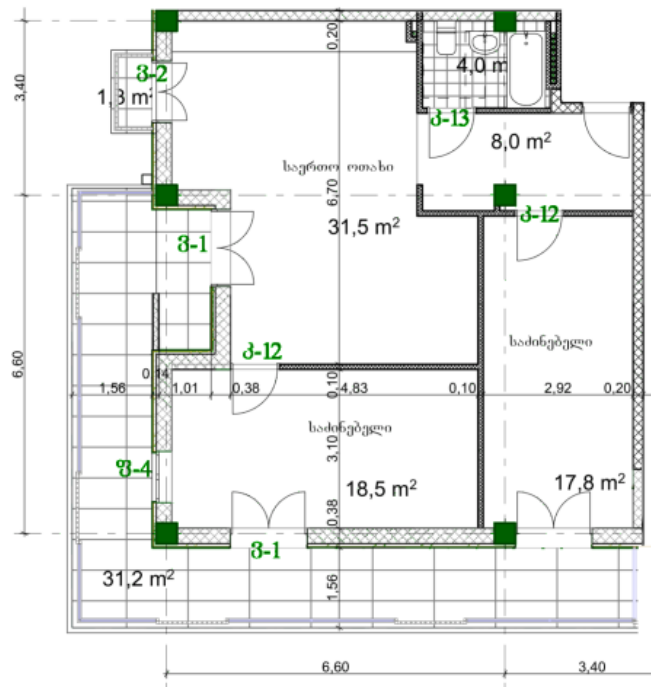

## ბინა # 21

საერთო ფართობი: 114.2 მ<sup>2</sup>  
 აივანი: 1.3, 31.2 მ<sup>2</sup>

შიდა ფართობი: 81.7 მ<sup>2</sup>