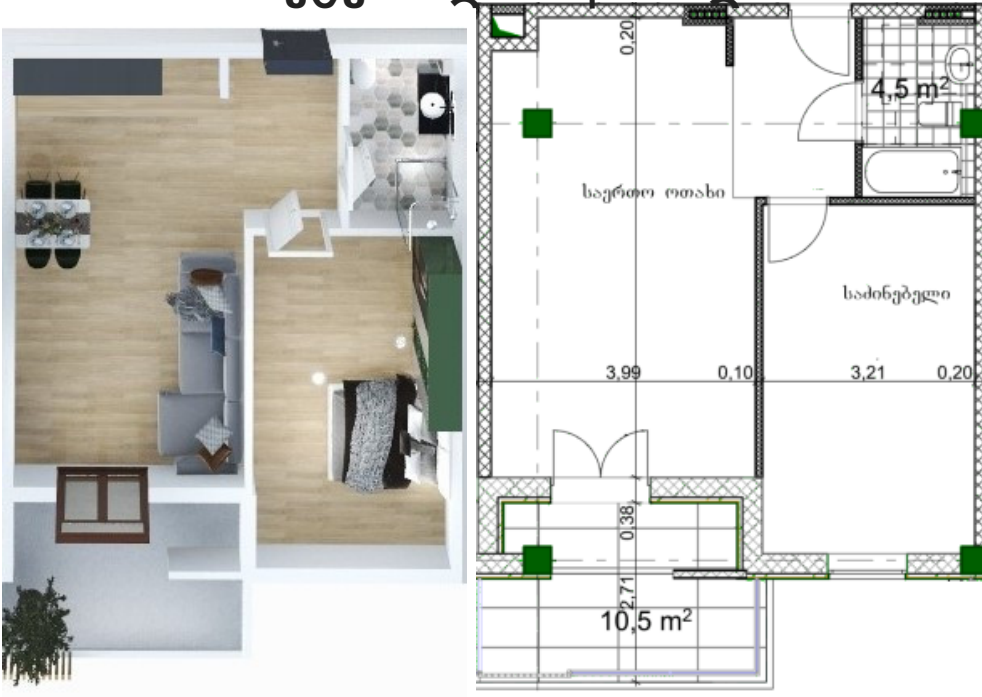

# არქტური ლისი | თბილისი

ბინა #

საერთო ფართობი: 64.1 მ<sup>2</sup>  
აივანი: 10.5 მ<sup>2</sup>

შიდა ფართობი: 53.6 მ<sup>2</sup>