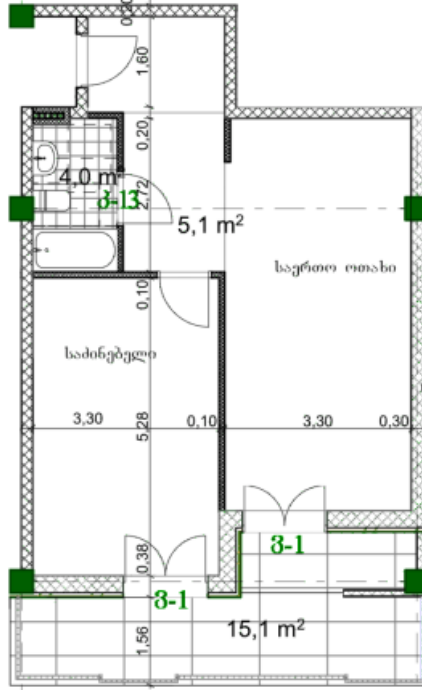

არქტური ლისი | თბილისი

ბინა # 23

საერთო ფართობი: 69.7 მ²
აივანი: 15.1 მ²

შიდა ფართობი: 54.6 მ²