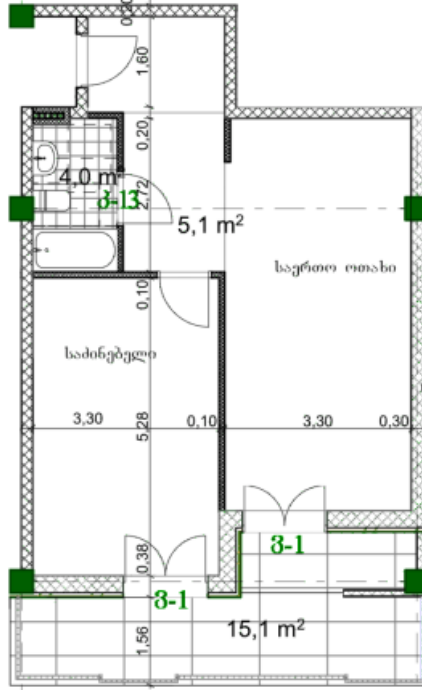

# არქტური ლისი | თბილისი

**ბინა # 23**

**საერთო ფართობი: 69.7 მ<sup>2</sup>**  
**აივანი: 15.1 მ<sup>2</sup>**

**შიდა ფართობი: 54.6 მ<sup>2</sup>**