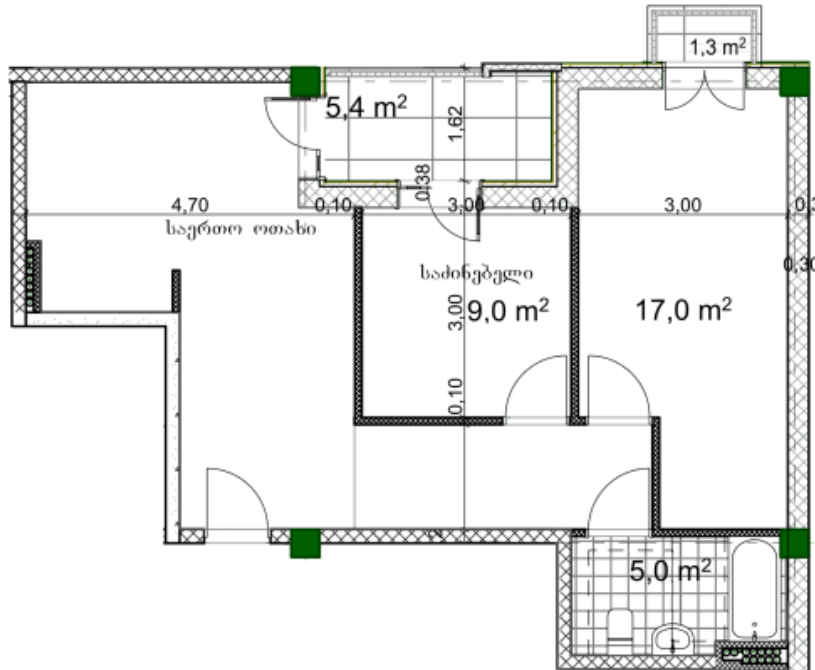

ბინა # 24

საერთო ფართობი: 67.2 მ²

შიდა ფართობი: 60.5 მ²

აივანი: 5.4, 1.3 მ²