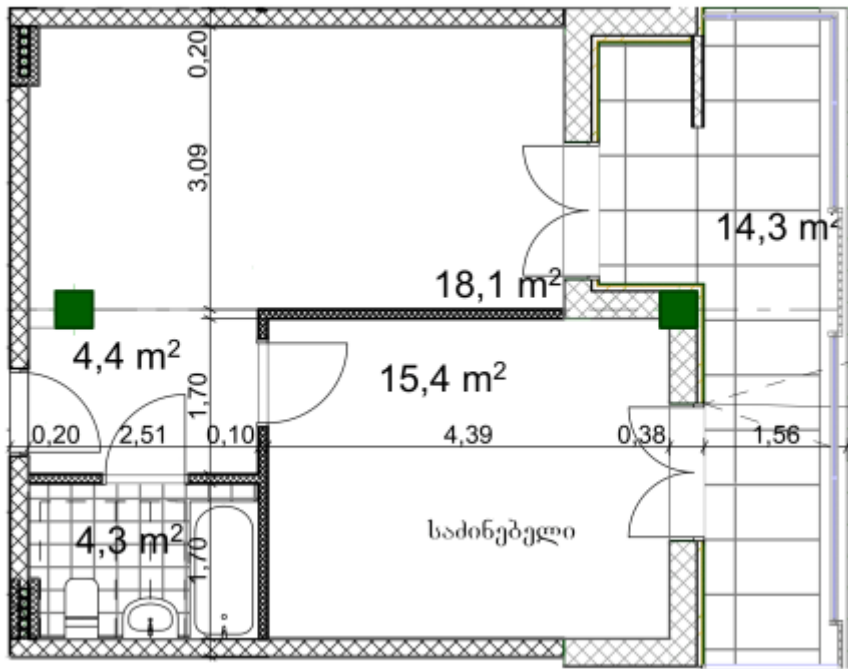

ბინა # 26

საერთო ფართობი: 57.2 მ²
აივანი: 14.3 მ²

შიდა ფართობი: 42.9 მ²