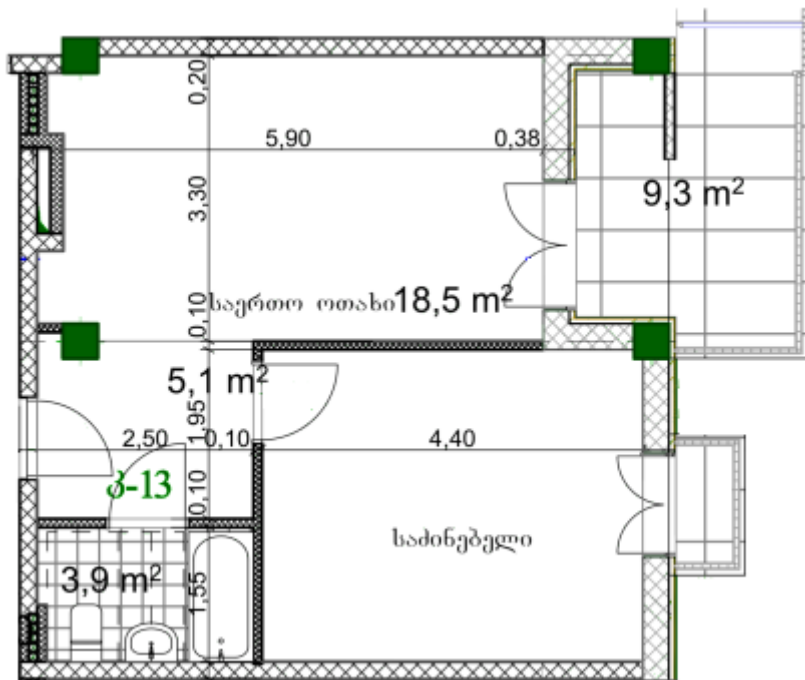

ბინა # 27

საერთო ფართობი: 54.9 მ²

შიდა ფართობი: 44.3 მ²

აივანი: 1.3, 9.3 მ²