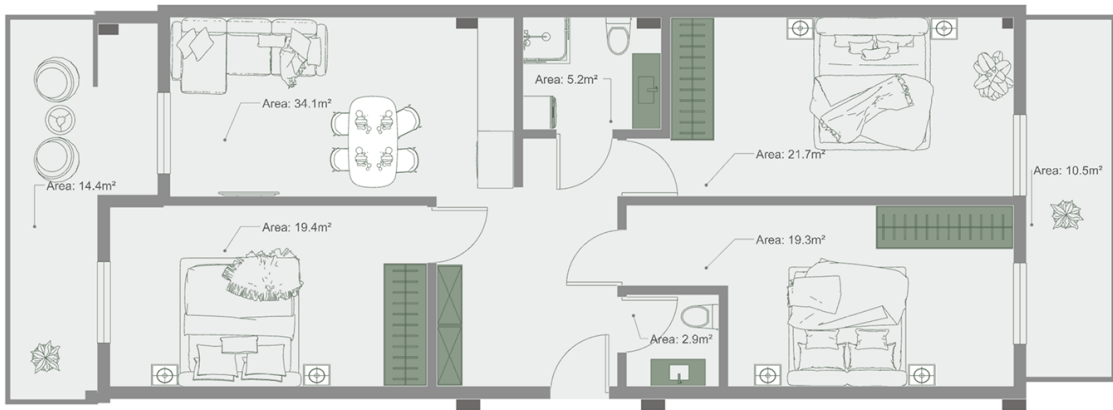

ბინა # 28

საერთო ფართობი: 130.4 მ²
 აივანი: 14.4, 10.5 მ²

შიდა ფართობი: 105.5 მ²