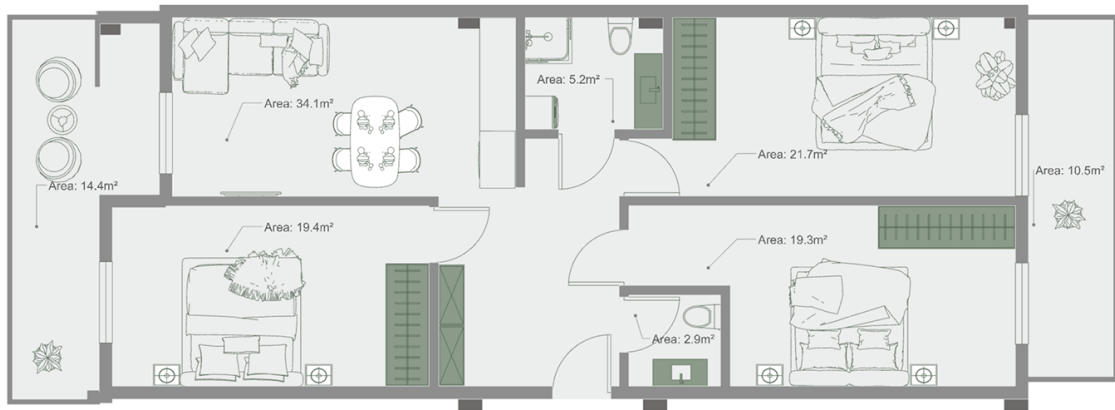

ბინა # 28

საერთო ფართობი: 130.4 მ²
აივანი: 14.4, 10.5 მ²

შიდა ფართობი: 105.5 მ²