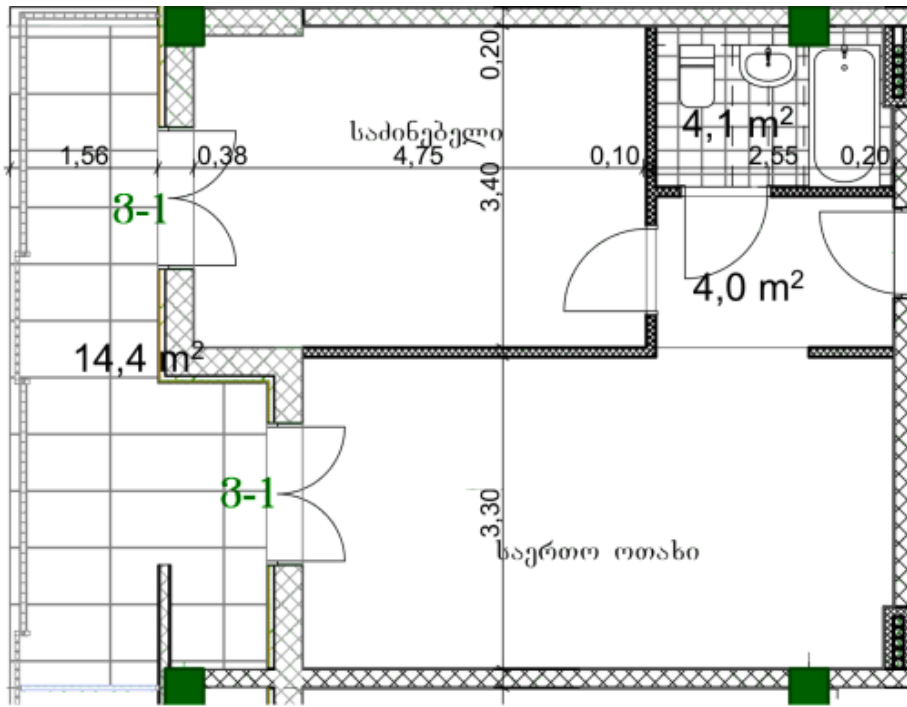

ბინა # 30

საერთო ფართობი: 60.4 მ²
 აივანი: 14.4 მ²

შიდა ფართობი: 46 მ²