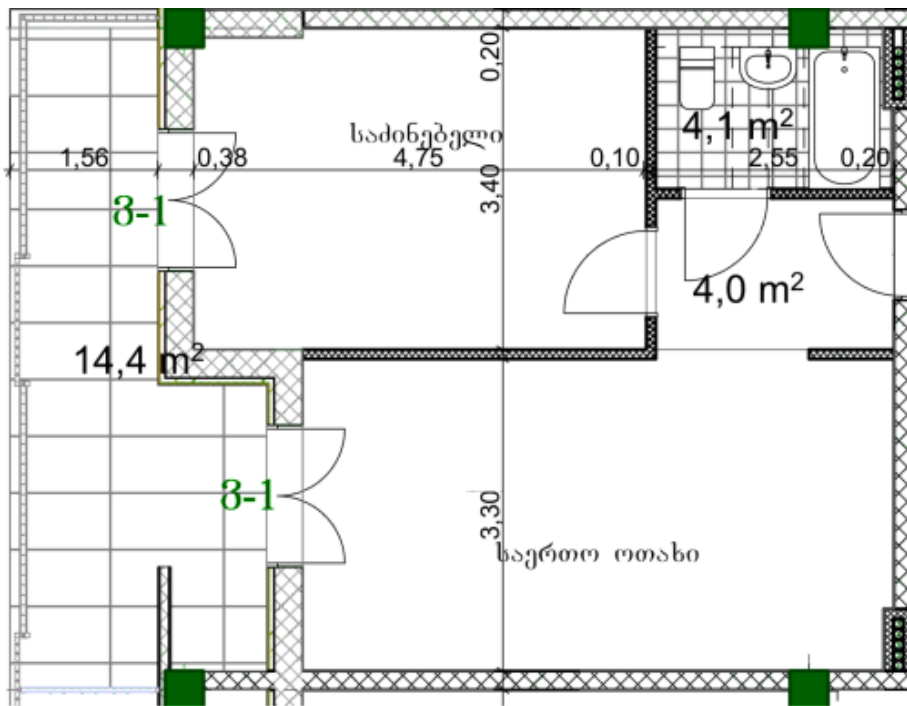

ბინა # 30

საერთო ფართობი: 60.4 მ²
 აივანი: 14.4 მ²

შიდა ფართობი: 46 მ²