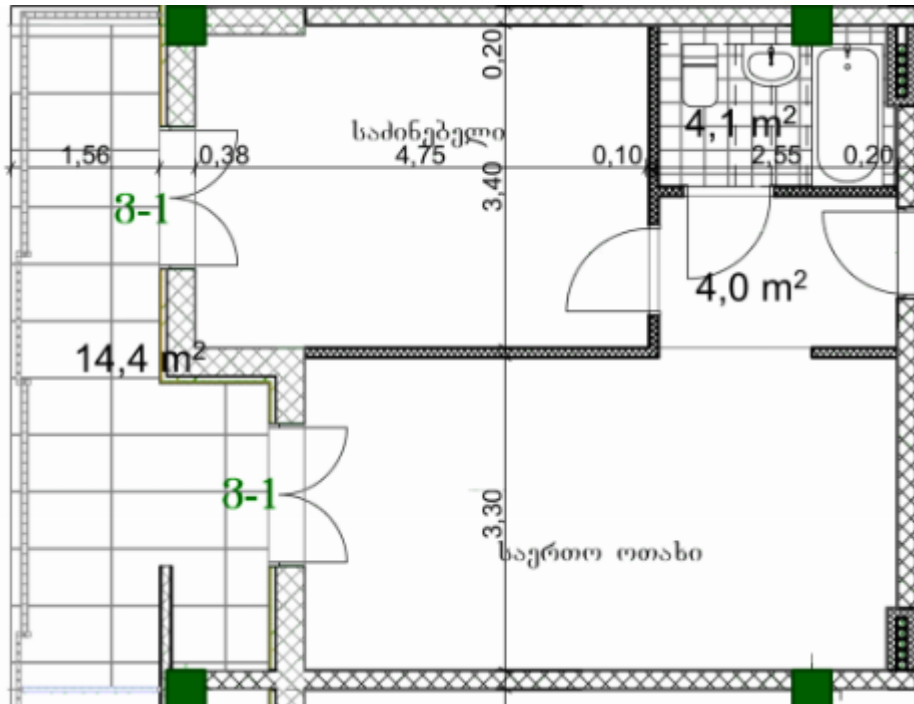

ბინა # 30

საერთო ფართობი: 60.4 მ²

შიდა ფართობი: 46 მ²

აივანი: 14.4 მ²