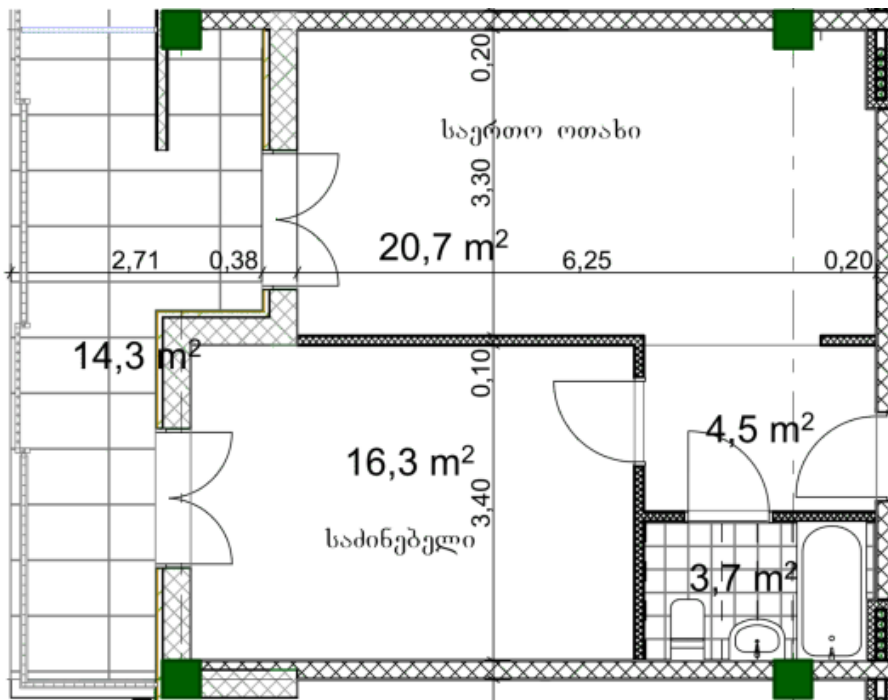

ბინა # 31

საერთო ფართობი: 60.5 მ²

შიდა ფართობი: 46.2 მ²

აივანი: 14.3 მ²