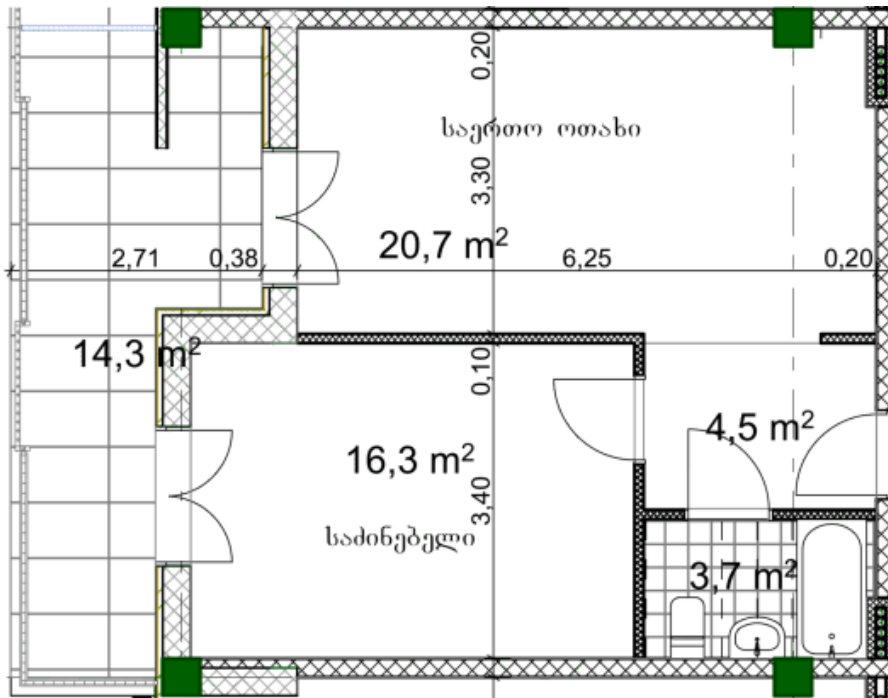

ბინა # 31

საერთო ფართობი: 60.5 მ²

შიდა ფართობი: 46.2 მ²

აივანი: 14.3 მ²