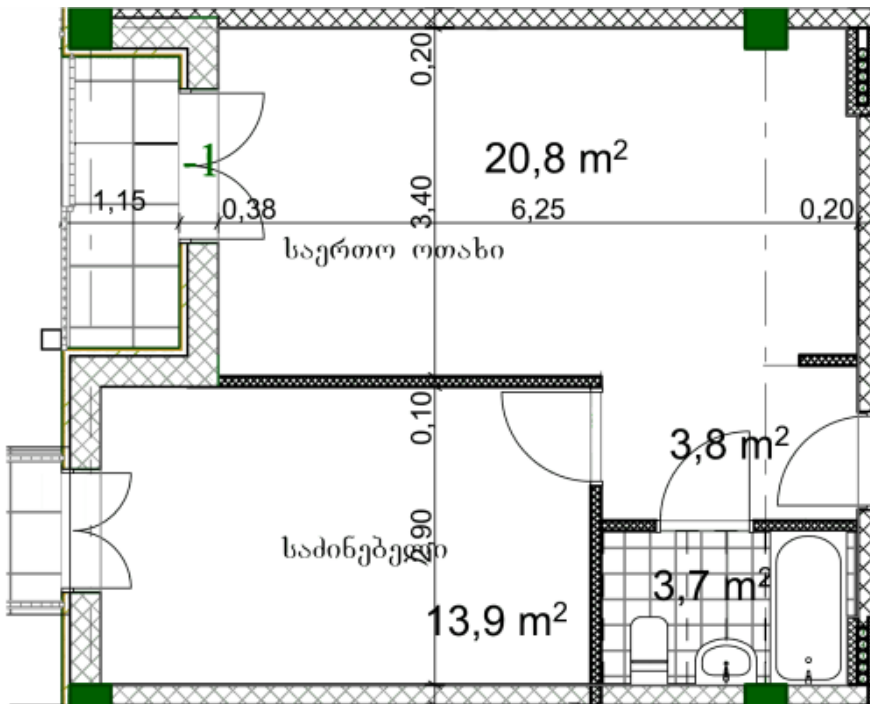

## ბინა # 32

საერთო ფართობი: 47.4 მ<sup>2</sup>

შიდა ფართობი: 43.1 მ<sup>2</sup>

აივანი: 1.3,3 მ<sup>2</sup>