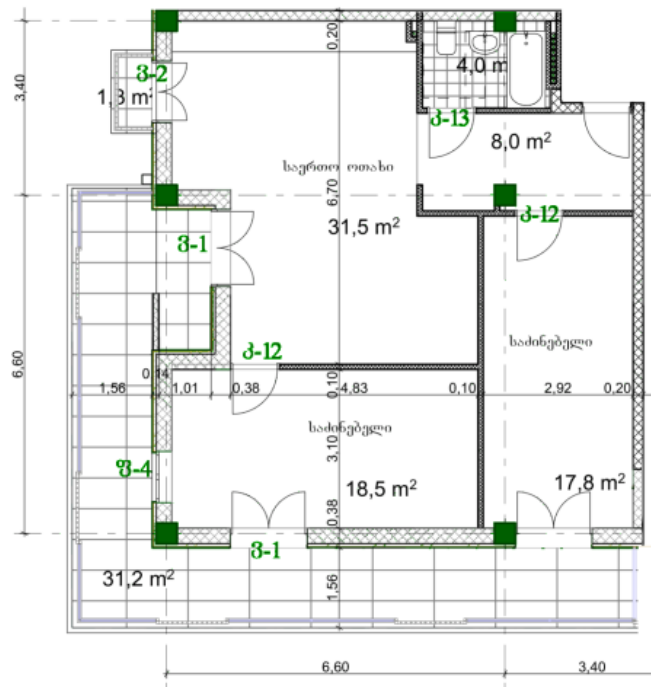

## ბინა # 33

საერთო ფართობი: 114.2 მ<sup>2</sup>

შიდა ფართობი: 81.7 მ<sup>2</sup>

აივანი: 1.3, 31.2 მ<sup>2</sup>