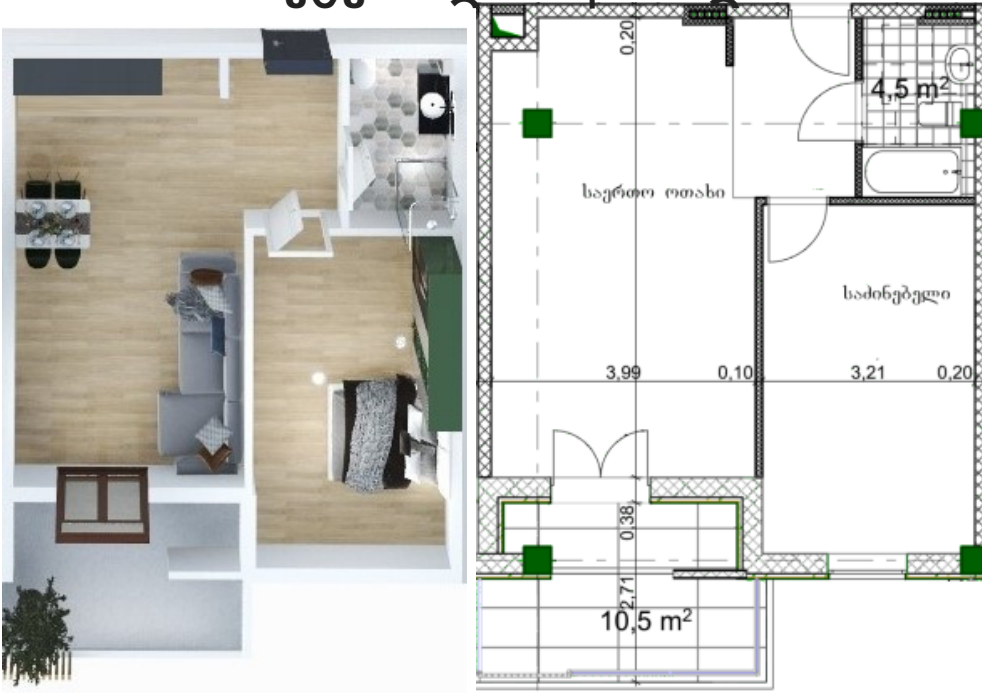

# არქტური ლისი | თბილისი

ბინა #

საერთო ფართობი: 64.1 მ<sup>2</sup>  
აივანი: 10.5 მ<sup>2</sup>

შიდა ფართობი: 53.6 მ<sup>2</sup>