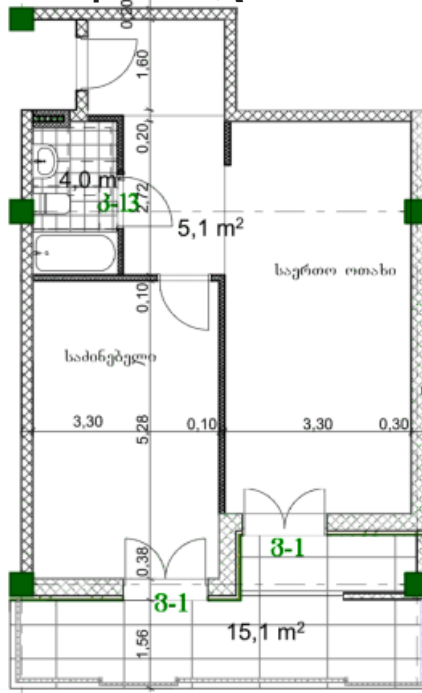

# არქტური ლისი | თბილისი

**ბინა # 35**

**საერთო ფართობი: 69.7 მ<sup>2</sup>**  
**აივანი: 15.1 მ<sup>2</sup>**

**შიდა ფართობი: 54.6 მ<sup>2</sup>**