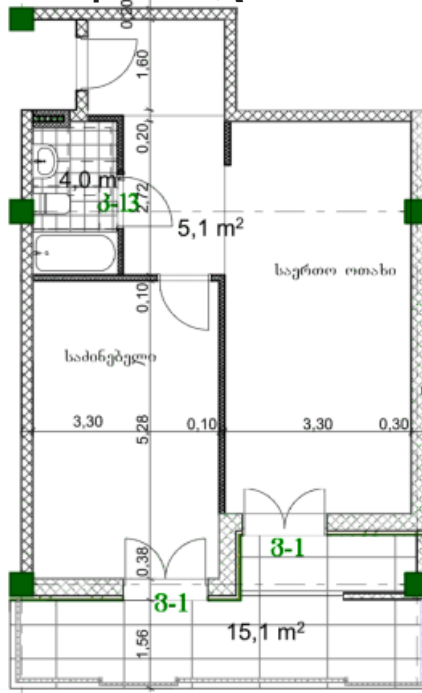

არქტური ლისი | თბილისი

ბინა # 35

საერთო ფართობი: 69.7 მ²
აივანი: 15.1 მ²

შიდა ფართობი: 54.6 მ²