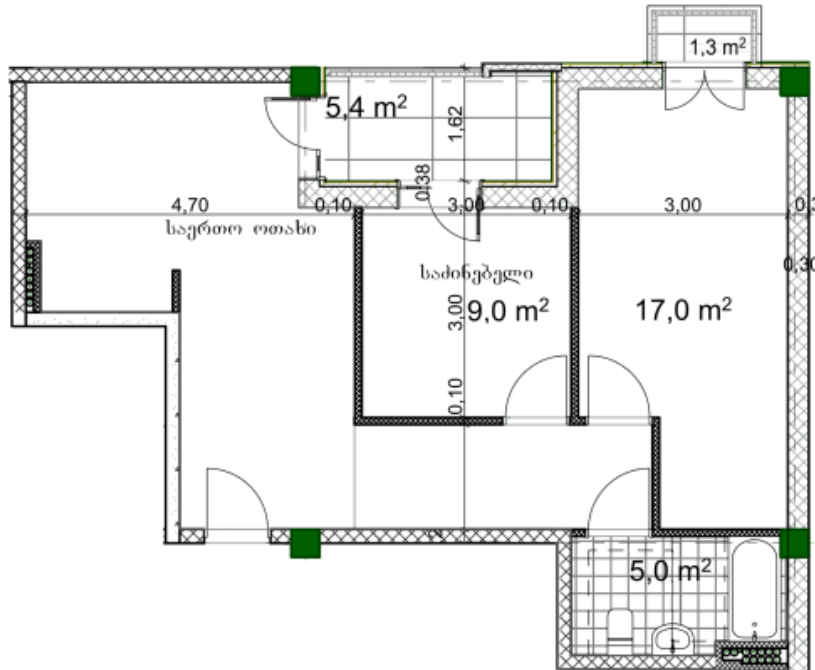

ბინა # 36

საერთო ფართობი: 67.2 მ²

აივანი: 5.4, 1.3 მ²

შიდა ფართობი: 60.5 მ²