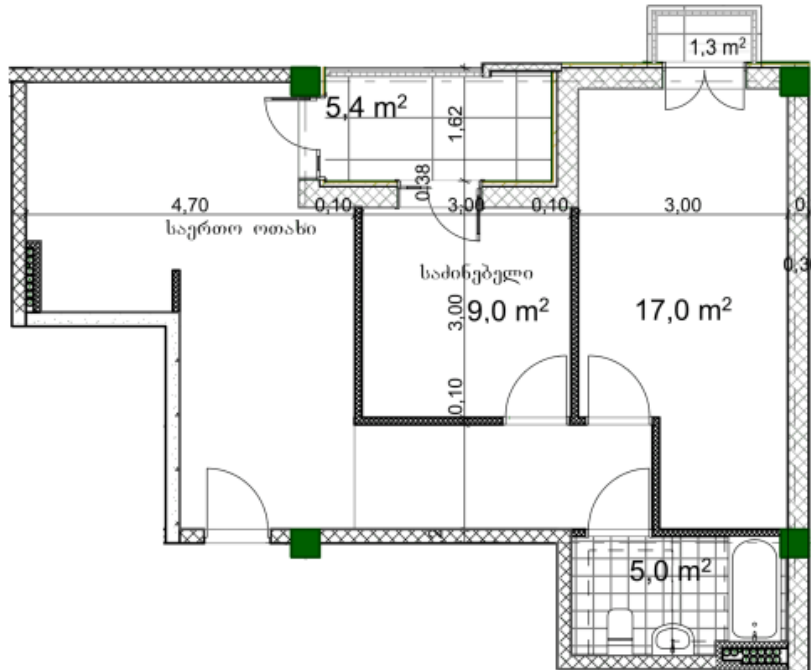

ბინა # 36

საერთო ფართობი: 67.2 მ²

აივანი: 5.4, 1.3 მ²

შიდა ფართობი: 60.5 მ²