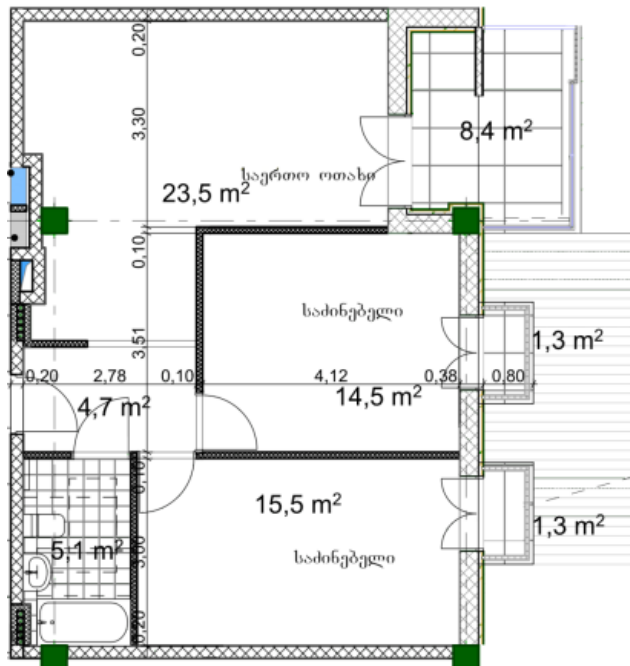

## ბინა # 37

საერთო ფართობი: 76.1 მ<sup>2</sup>

აივანი: 1.3, 1.3, 8.4 მ<sup>2</sup>

შიდა ფართობი: 76.1 მ<sup>2</sup>