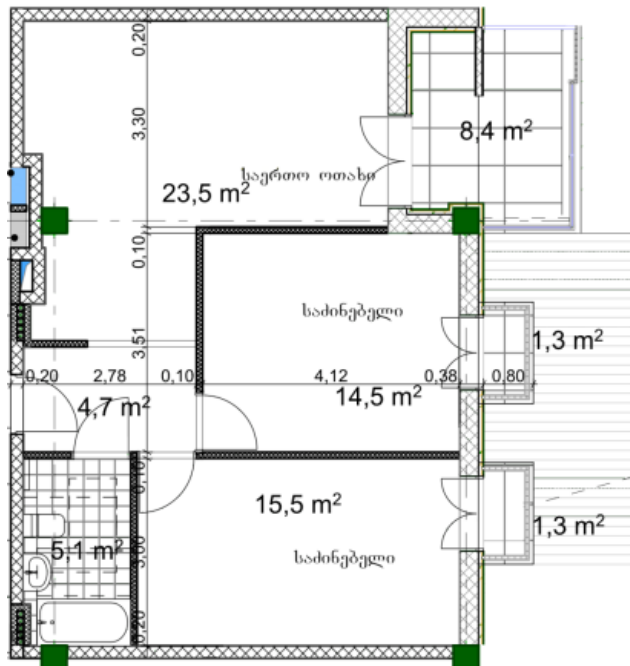

ბინა # 37

საერთო ფართობი: 76.1 მ²

აივანი: 1.3, 1.3, 8.4 მ²

შიდა ფართობი: 76.1 მ²