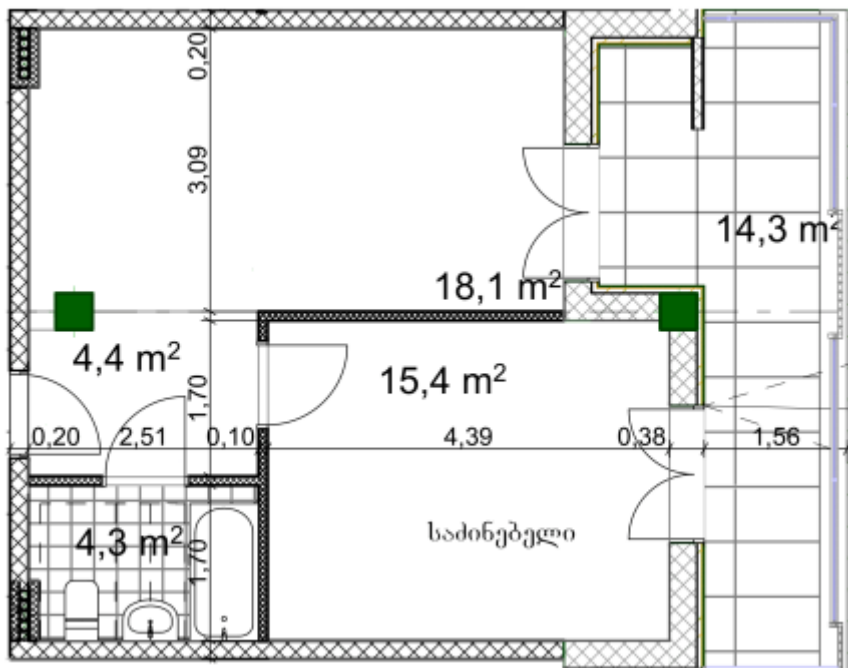

ბინა # 38

საერთო ფართობი: 57.2 მ²
აივანი: 14.3 მ²

შიდა ფართობი: 42.9 მ²