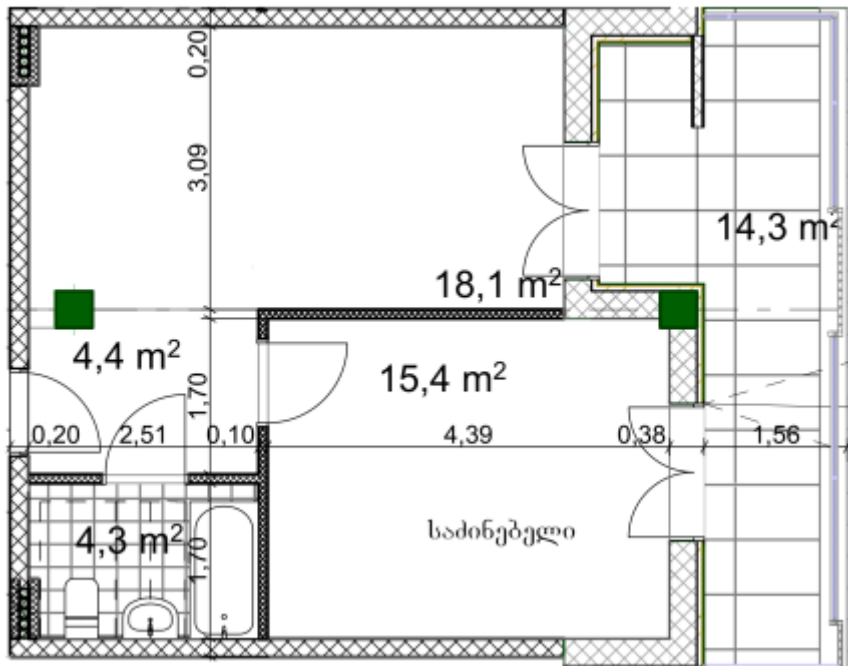

ბინა # 38

საერთო ფართობი: 57.2 მ²
აივანი: 14.3 მ²

შიდა ფართობი: 42.9 მ²