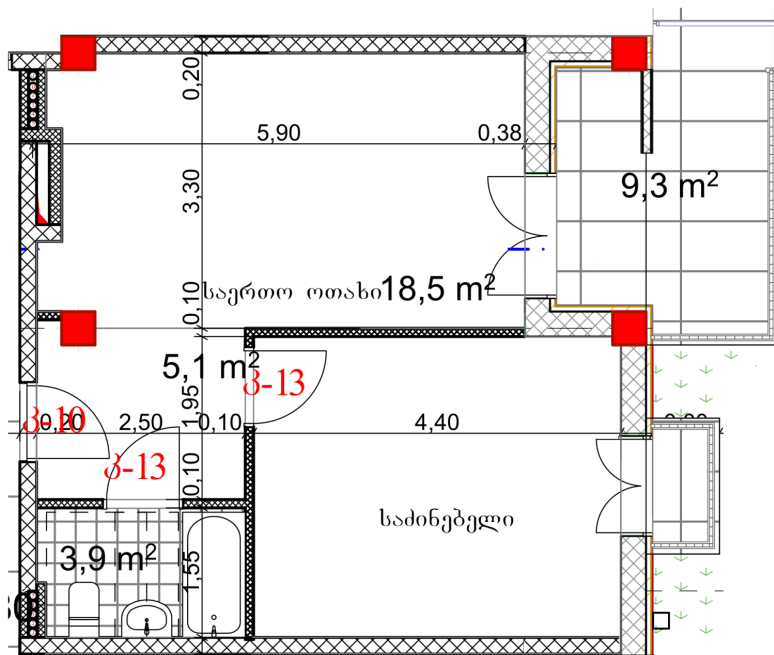

## ბინა # 39

საერთო ფართობი: 54.9 მ<sup>2</sup>  
აივანი: 1.3, 9.3 მ<sup>2</sup>

შიდა ფართობი: 44.3 მ<sup>2</sup>