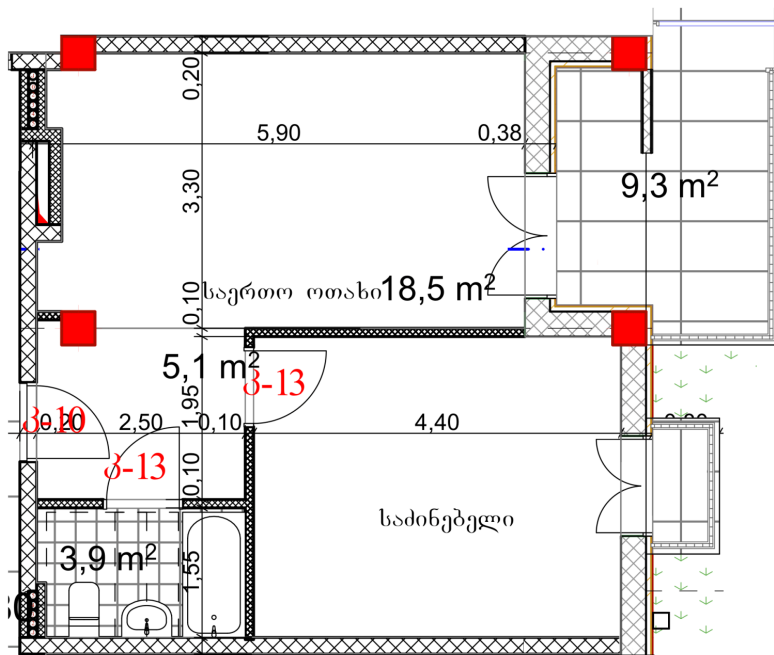

ბინა # 39

საერთო ფართობი: 54.9 მ²
აივანი: 1.3, 9.3 მ²

შიდა ფართობი: 44.3 მ²