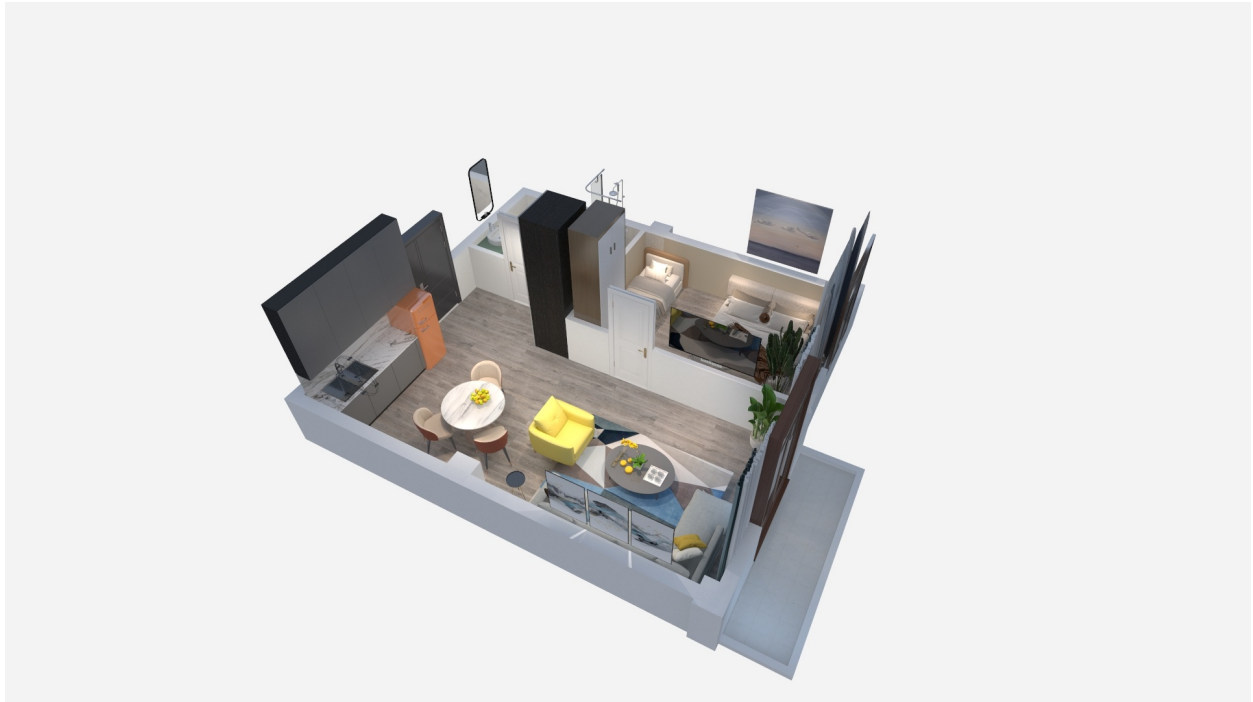

ბინა # 25

საერთო ფართობი: 43.33 მ²

შიდა ფართობი: 39.71 მ²

აივანი: 3.62 მ²