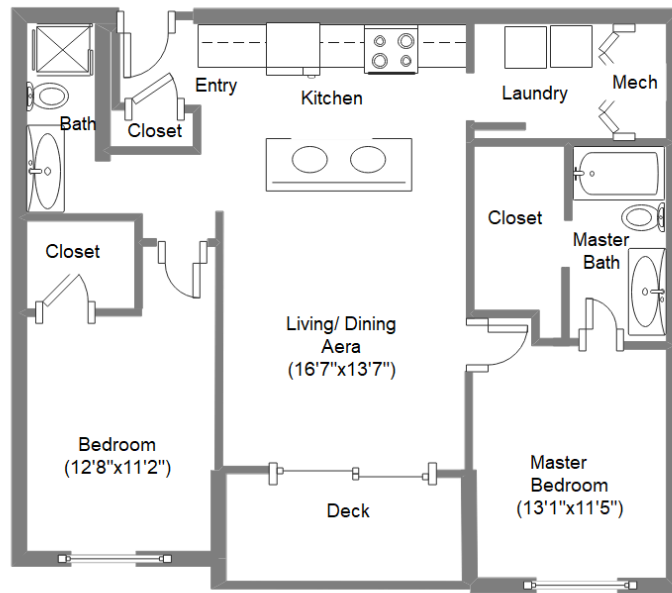

ბინა # 25

საერთო ფართობი: 43.33 მ²

შიდა ფართობი: 39.71 მ²

აივანი: 3.62 მ²