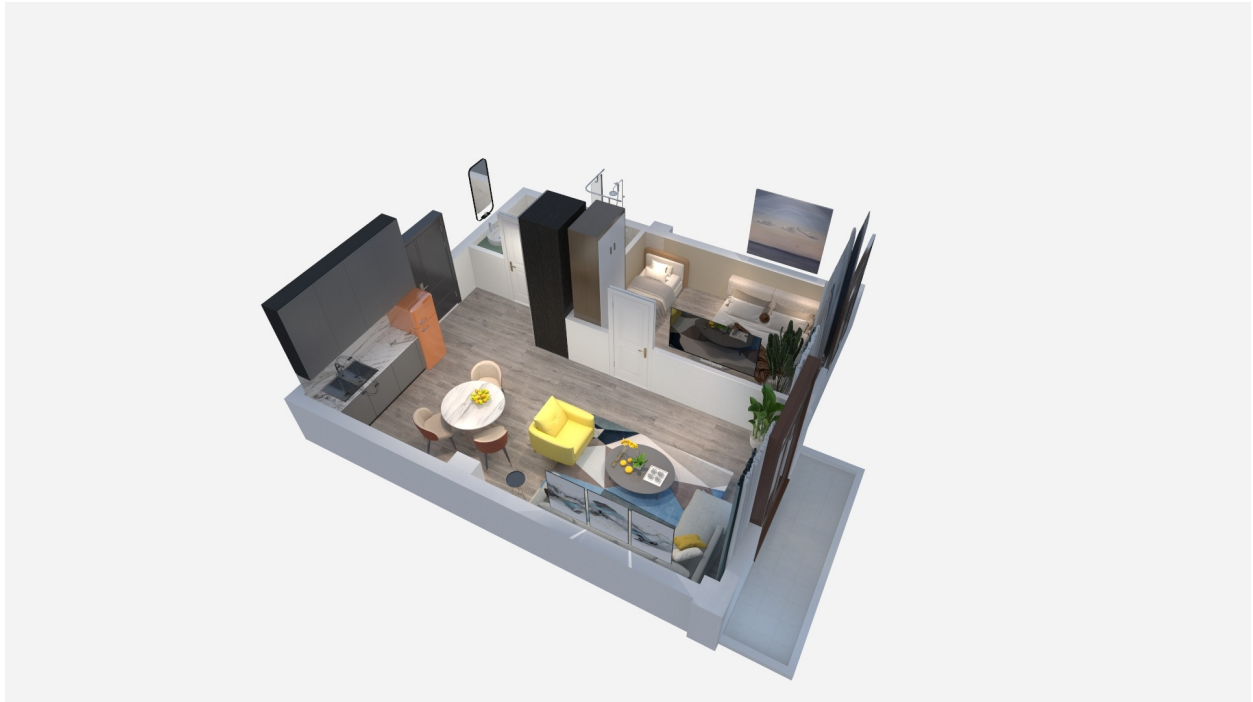

ბინა # 25

image not found or type unknown

საერთო ფართობი: 43.33 მ²
აივანი: 3.62 მ²

შიდა ფართობი: 39.71 მ²