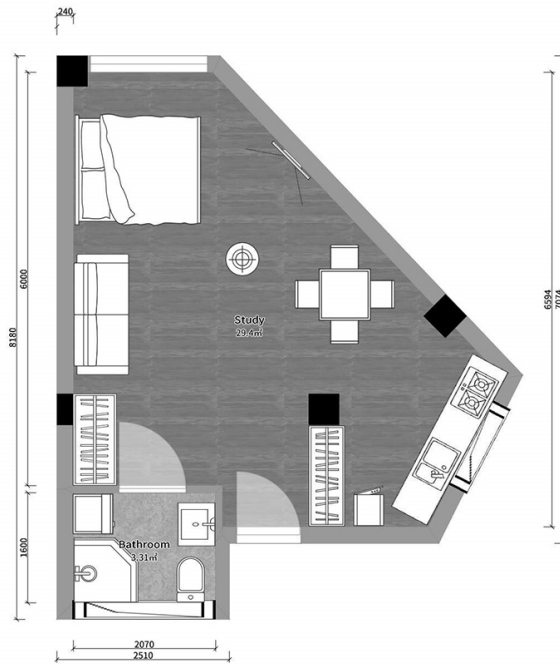

ბინა # 30

საერთო ფართობი: 33.1 მ²
აივანი: 0 მ²

შიდა ფართობი: 33.1 მ²